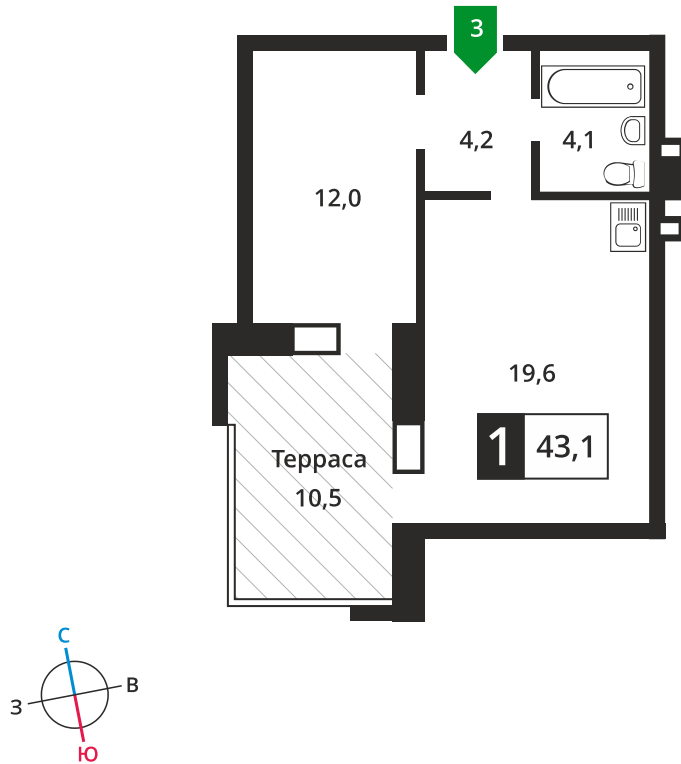

Офис продаж:

Телефон:

+7 (495) 150-10-10

ЖК:	Корпус:	Этаж:	№ квартиры:	Кол-во комнат:	Стоимость:	Сдача:
Смарт квартал Лесная Отрада 1-я очередь	8	1	3	1	7 950 000 руб.	Сдан

Стоимость зависит от способа оплаты, выбранной ипотечной программы, применимых скидок, акций и спецпредложений. Подробнее уточняйте в офисе продаж застройщика.