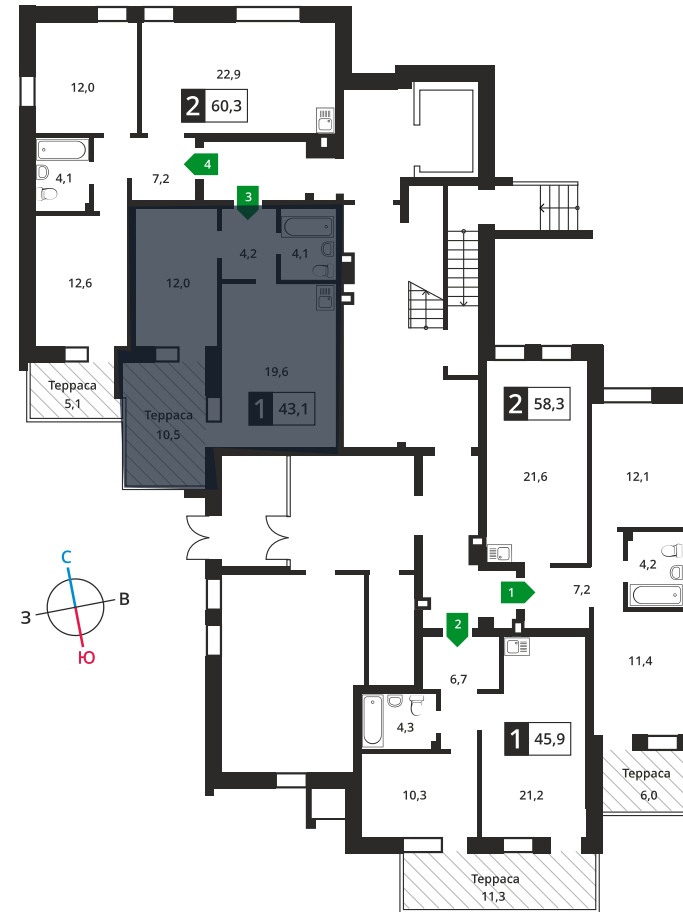

Офис продаж:

Телефон:

+7 (495) 150-10-10

ЖК:	Корпус:	Этаж:	№ квартиры:	Кол-во комнат:	Стоимость:	Сдача:
Смарт квартал Лесная Отрада 1-я очередь	8	1	3	1	7 950 000 руб.	Сдан

Стоимость зависит от способа оплаты, выбранной ипотечной программы, применимых скидок, акций и спецпредложений. Подробнее уточняйте в офисе продаж застройщика.