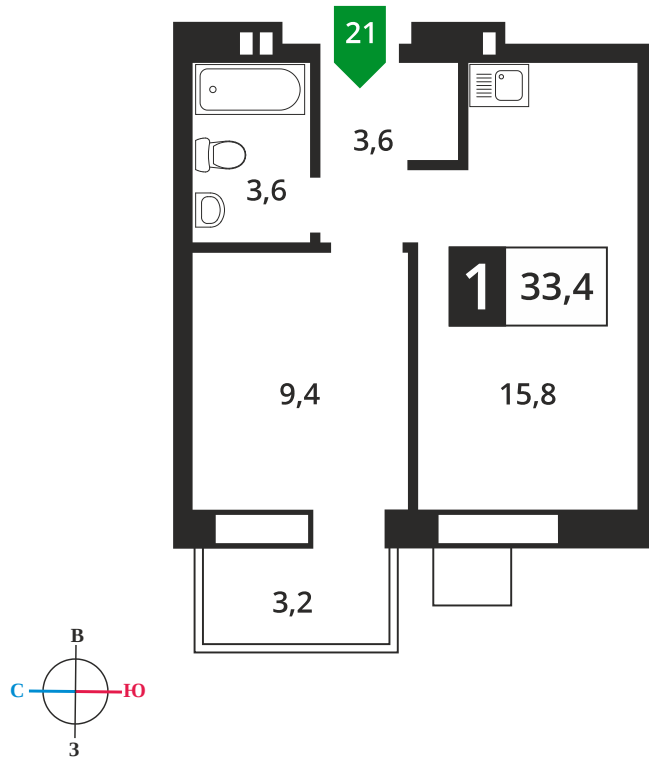

Офис продаж:

Телефон:

+7 (495) 150-10-10

ЖК:	Корпус:	Этаж:	№ квартиры:	Кол-во комнат:	Стоимость:	Сдача:
Смарт квартал Лесная Отрада 1-я очередь	10	2	21	1	7 150 000 руб.	Сдан

Стоимость зависит от способа оплаты, выбранной ипотечной программы, применимых скидок, акций и спецпредложений. Подробнее уточняйте в офисе продаж застройщика.