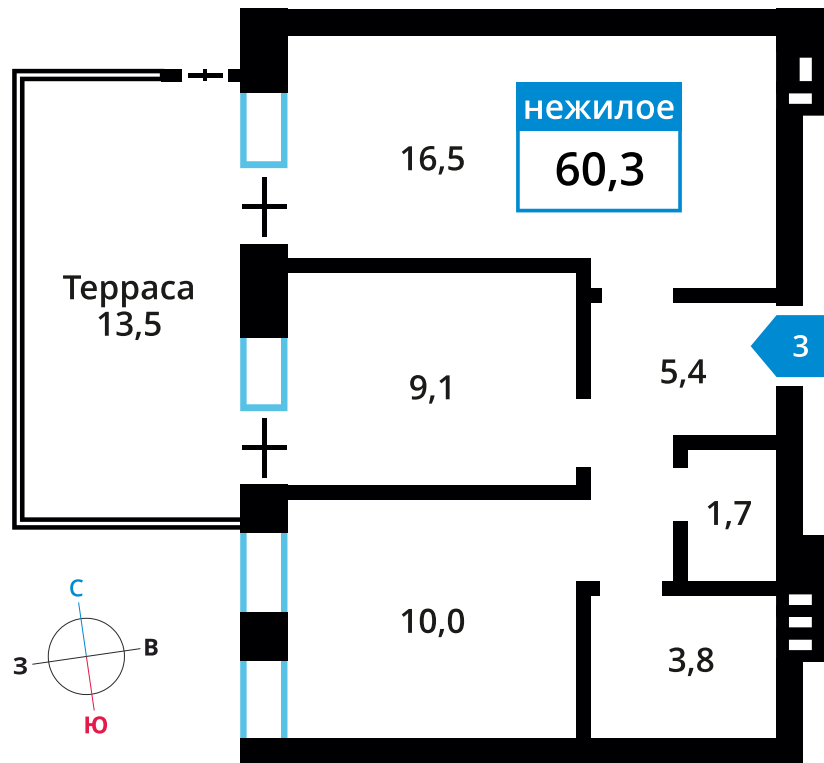

Офис продаж:

Телефон:

+7 (495) 150-10-10

ЖК:

Корпус:

Этаж:

№ помещения:

Площадь:

Стоимость:

Назначение:

Смарт квартал Лесная Отрада 1-я

14

1

3

60.3 м²

9 648 000 руб.

—

очередь

Стоимость зависит от способа оплаты, выбранной ипотечной программы, применимых скидок, акций и спецпредложений. Подробнее уточняйте в офисе продаж застройщика.

Дата формирования файла: 12-03-2025