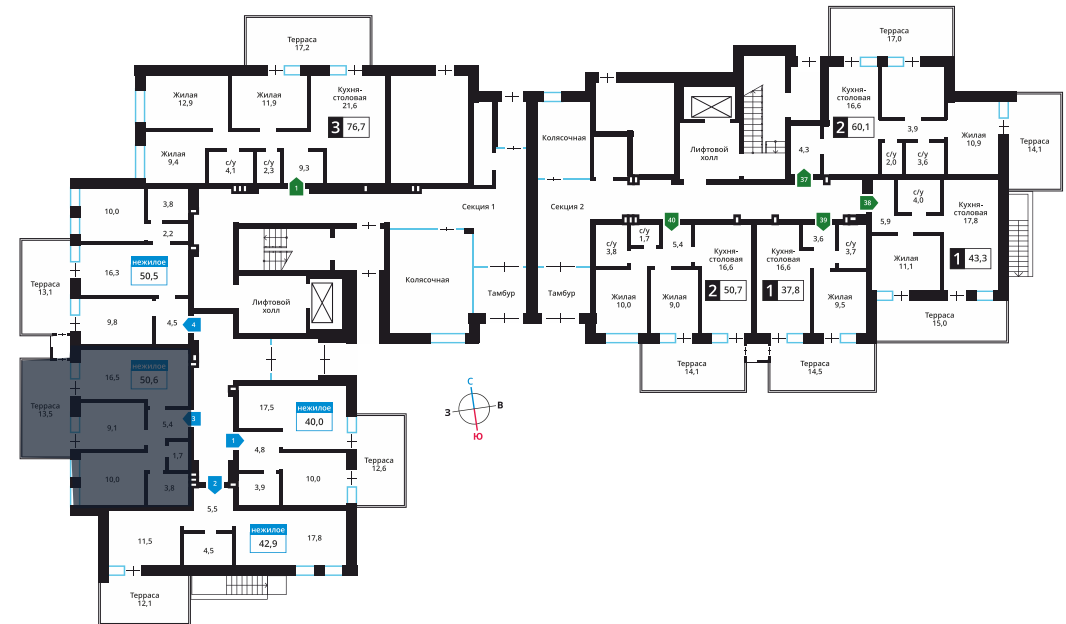

Офис продаж:

Телефон:

+7 (495) 150-10-10

ЖК:

Корпус:

Этаж:

№ помещения:

Площадь:

Стоимость:

Назначение:

Смарт квартал Лесная Отрада 1-я

14

1

3

60.3 м²

9 648 000 руб.

—

очередь

Стоимость зависит от способа оплаты, выбранной ипотечной программы, применимых скидок, акций и спецпредложений. Подробнее уточняйте в офисе продаж застройщика.

Дата формирования файла: 12-03-2025