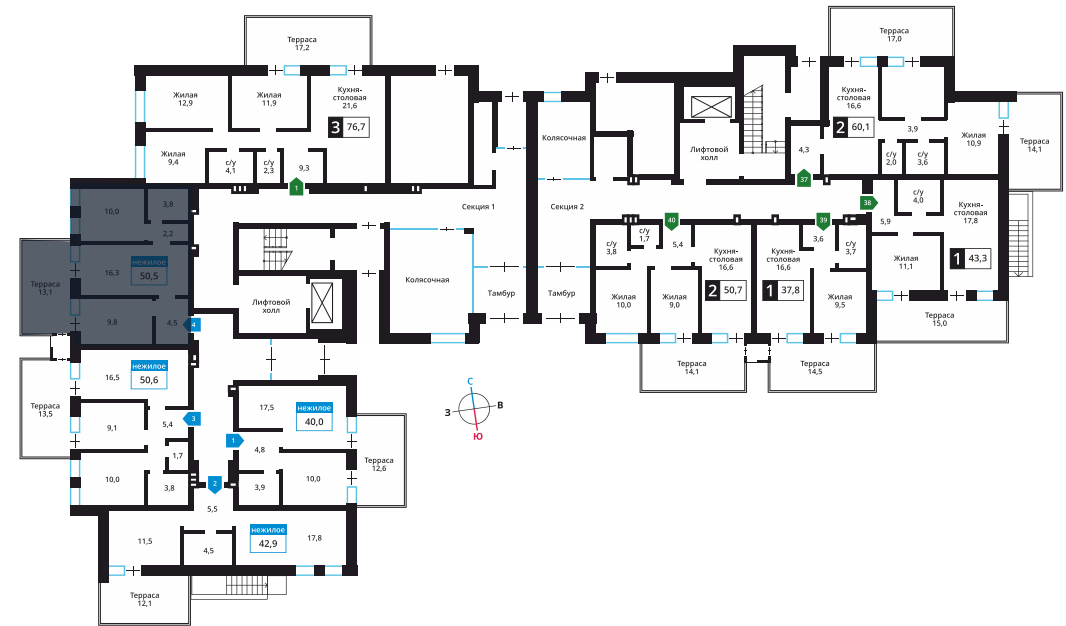

Офис продаж:

Телефон:

+7 (495) 150-10-10

ЖК:

Корпус:

Этаж:

№ помещения:

Площадь:

Стоимость:

Назначение:

Смарт квартал Лесная Отрада 1-я

14

1

4

59.5 м²

9 520 000 руб.

—

очередь

Стоимость зависит от способа оплаты, выбранной ипотечной программы, применимых скидок, акций и спецпредложений. Подробнее уточняйте в офисе продаж застройщика.

Дата формирования файла: 12-03-2025