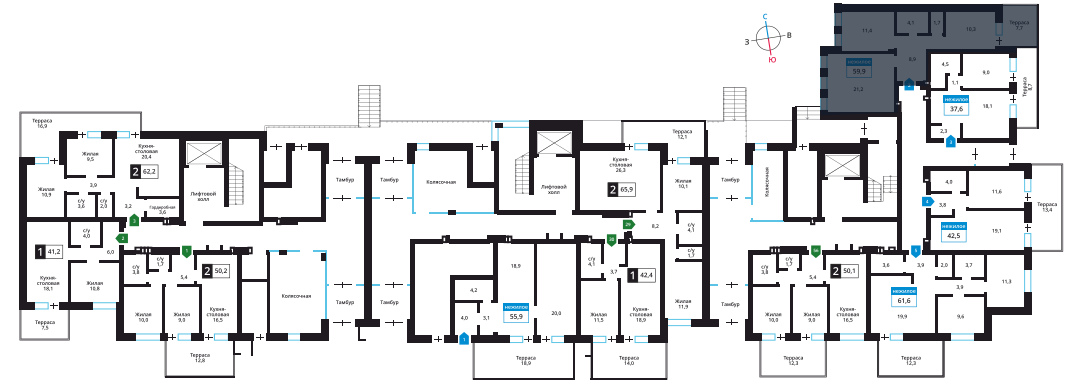

Офис продаж:

Телефон:

+7 (495) 150-10-10

ЖК:	Корпус:	Этаж:	№ помещения:	Площадь:	Стоимость:	Назначение:
Смарт квартал Лесная Отрада 1-я	12	1	2	64.6 м <sup>2</sup>	10 013 000 руб.	&mdash;

очередь

Стоимость зависит от способа оплаты, выбранной ипотечной программы, применимых скидок, акций и спецпредложений. Подробнее уточняйте в офисе продаж застройщика.