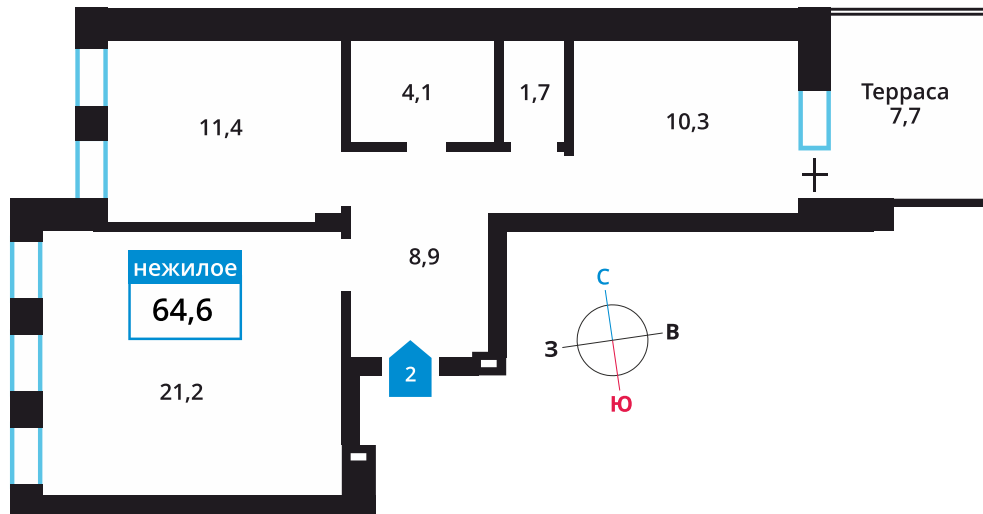

Офис продаж:

Телефон:

+7 (495) 150-10-10

ЖК:	Корпус:	Этаж:	№ помещения:	Площадь:	Стоимость:	Назначение:
Смарт квартал Лесная Отрада 1-я	12	1	2	64.6 м <sup>2</sup>	10 013 000 руб.	&mdash;

очередь

Стоимость зависит от способа оплаты, выбранной ипотечной программы, применимых скидок, акций и спецпредложений. Подробнее уточняйте в офисе продаж застройщика.