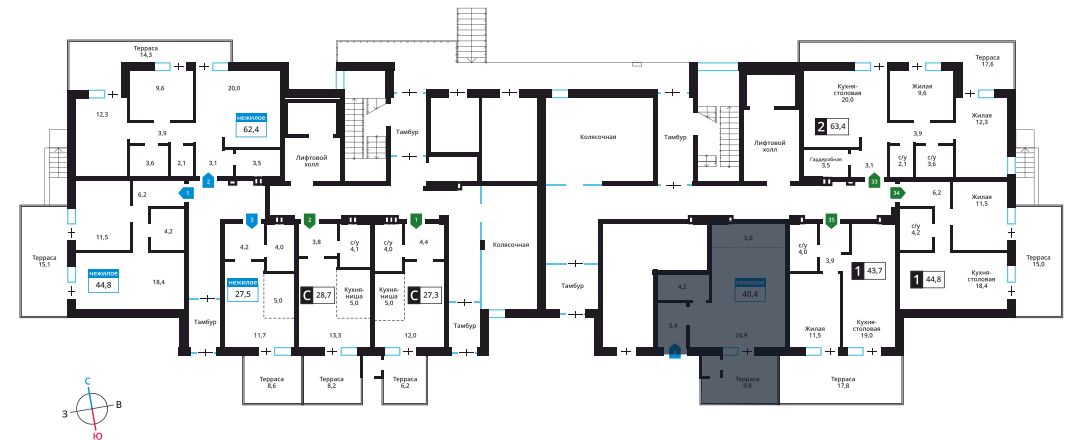

Офис продаж:

Телефон:

+7 (495) 150-10-10

ЖК:	Корпус:	Этаж:	№ помещения:	Площадь:	Стоимость:	Назначение:
Смарт квартал Лесная Отрада 1-я	13	1	4	48 м <sup>2</sup>	7 920 000 руб.	&mdash;

очередь

Стоимость зависит от способа оплаты, выбранной ипотечной программы, применимых скидок, акций и спецпредложений. Подробнее уточняйте в офисе продаж застройщика.