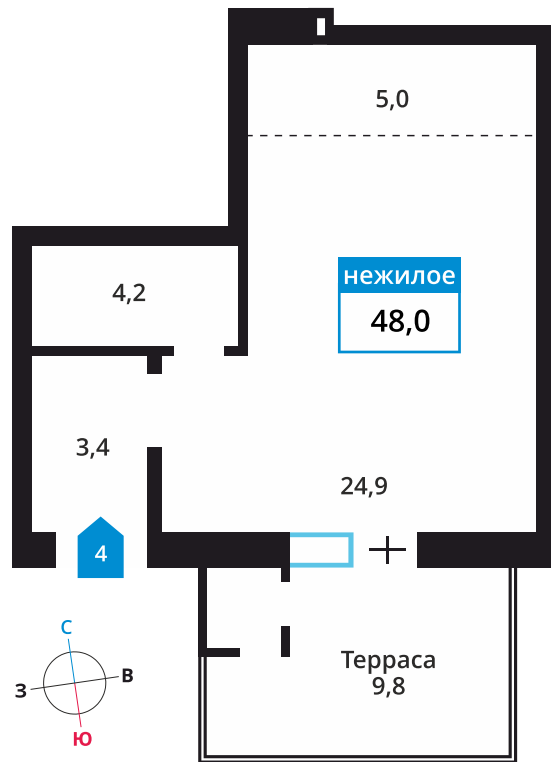

Офис продаж:

Телефон:

+7 (495) 150-10-10

ЖК:	Корпус:	Этаж:	№ помещения:	Площадь:	Стоимость:	Назначение:
Смарт квартал Лесная Отрада 1-я	13	1	4	48 м <sup>2</sup>	7 920 000 руб.	&mdash;

очередь

Стоимость зависит от способа оплаты, выбранной ипотечной программы, применимых скидок, акций и спецпредложений. Подробнее уточняйте в офисе продаж застройщика.