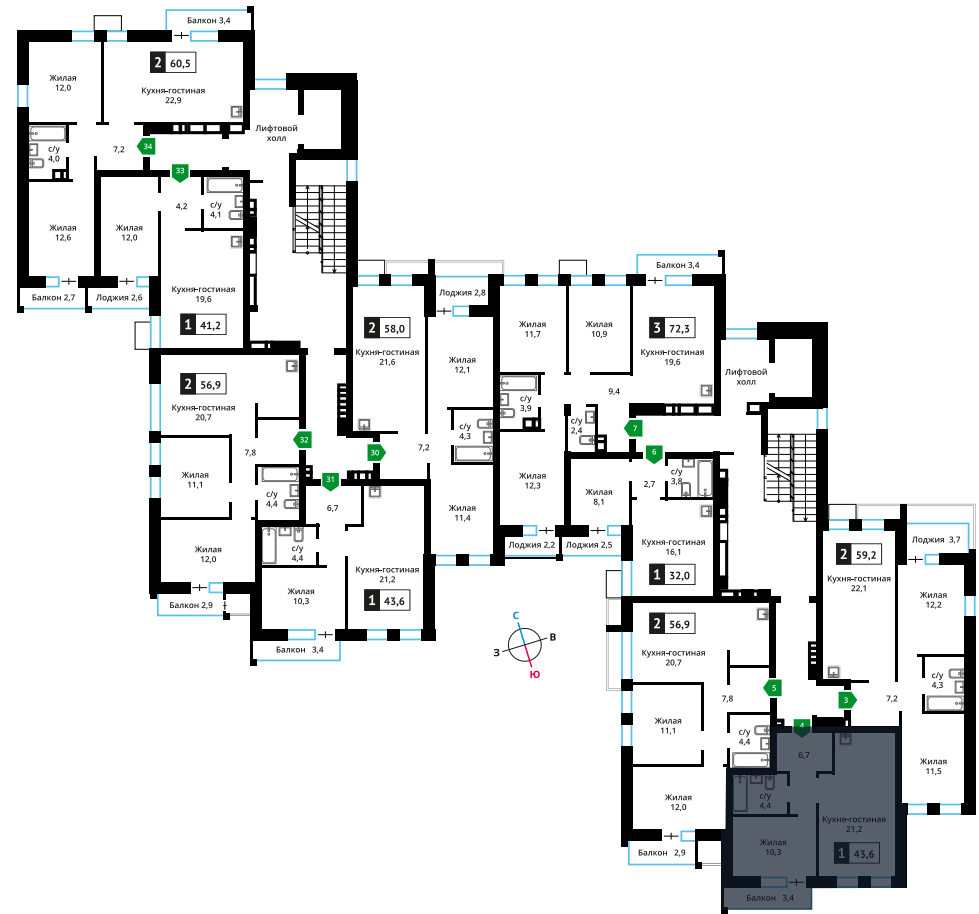

Офис продаж:

Телефон:

+7 (495) 150-10-10

ЖК:

Корпус:

Этаж:

№ квартиры:

Кол-во комнат:

Стоимость:

Сдача:

Смарт квартал Лесная Отрада 1-я

6

2

4

1

8 058 815 руб.

IV кв. 2026 г.

очередь

10 073 518 руб.

Стоимость зависит от способа оплаты, выбранной ипотечной программы, применимых скидок, акций и спецпредложений. Подробнее уточняйте в офисе продаж застройщика.

Дата формирования файла:
12-03-2025