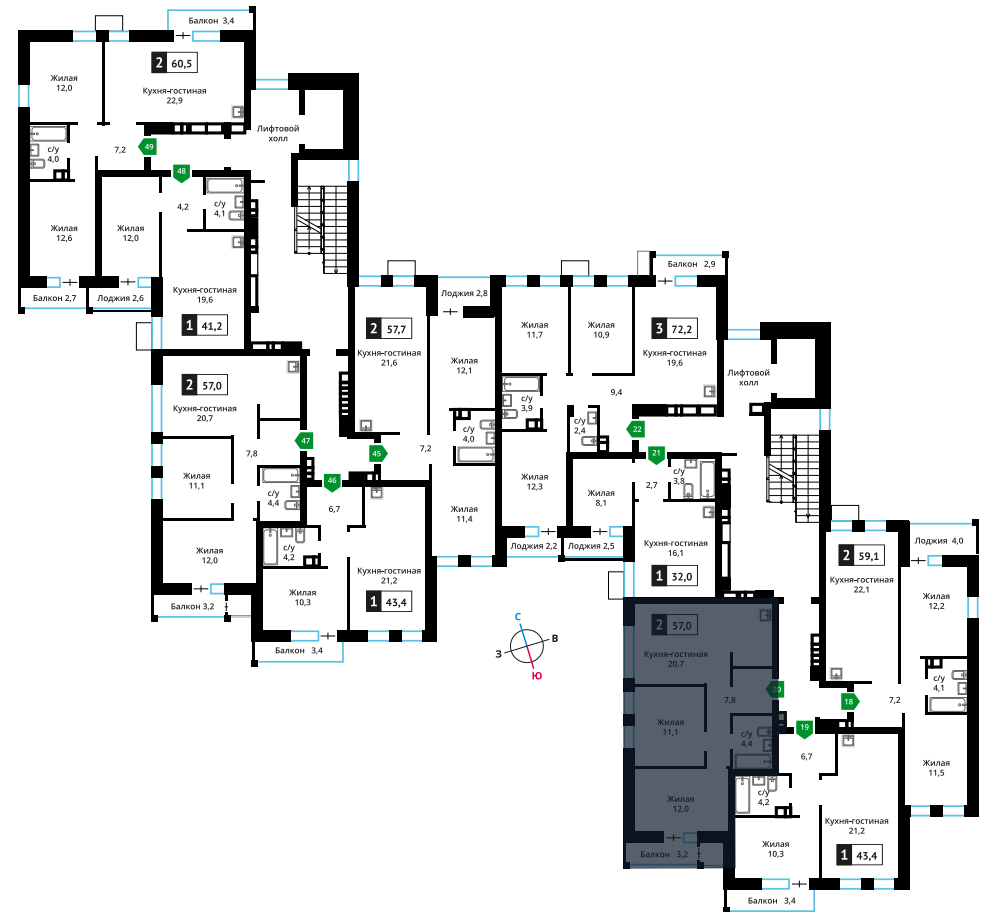

Офис продаж:

Телефон:

+7 (495) 150-10-10

ЖК:

Корпус:

Этаж:

№ квартиры:

Кол-во комнат:

Стоимость:

Сдача:

Смарт квартал Лесная Отрада 1-я

6

5

20

2

10 239 662 руб.

IV кв. 2026 г.

очередь

12 799 578 руб.

Стоимость зависит от способа оплаты, выбранной ипотечной программы, применимых скидок, акций и спецпредложений.
Подробнее уточняйте в офисе продаж застройщика.

Дата формирования файла:
12-03-2025