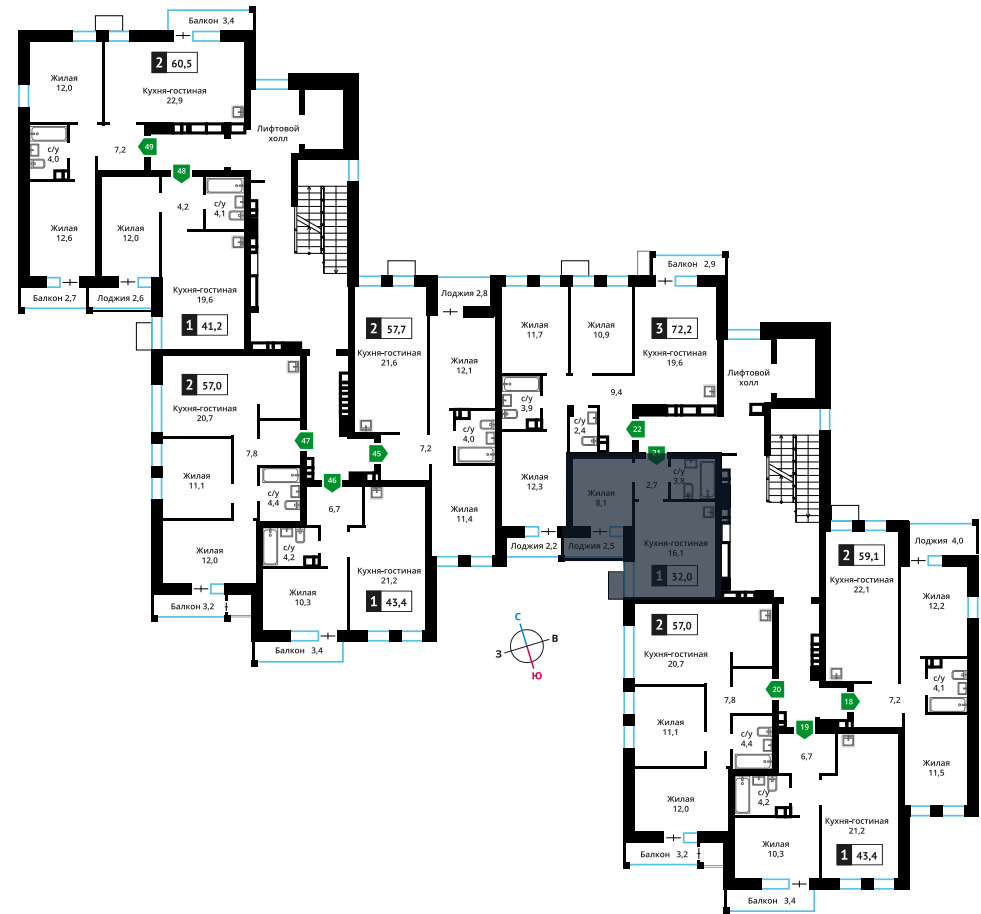

Офис продаж:

Телефон:

+7 (495) 150-10-10

ЖК:	Корпус:	Этаж:	№ квартиры:	Кол-во комнат:	Стоимость:	Сдача:
Смарт квартал Лесная Отрада 1-я очередь	6	5	21	1	6 978 048 руб. 8 722 560 руб.	IV кв. 2026 г.

Стоимость зависит от способа оплаты, выбранной ипотечной программы, применимых скидок, акций и спецпредложений. Подробнее уточняйте в офисе продаж застройщика.