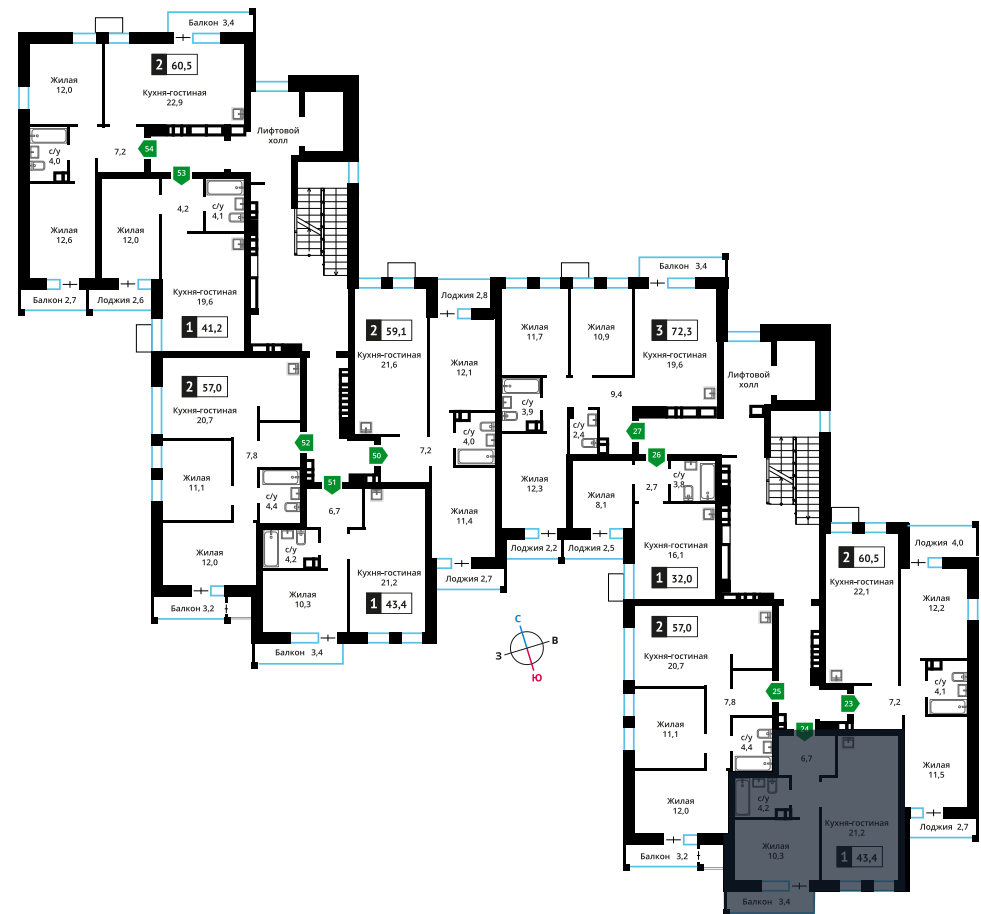

Офис продаж:

Телефон:

+7 (495) 150-10-10

ЖК:

Корпус:

Этаж:

№ квартиры:

Кол-во комнат:

Стоимость:

Сдача:

Смарт квартал Лесная Отрада 1-я

6

6

24

1

8 382 380 руб.

IV кв. 2026 г.

очередь

10 477 975 руб.

Стоимость зависит от способа оплаты, выбранной ипотечной программы, применимых скидок, акций и спецпредложений.

Дата формирования файла:

Подробнее уточняйте в офисе продаж застройщика.

12-03-2025