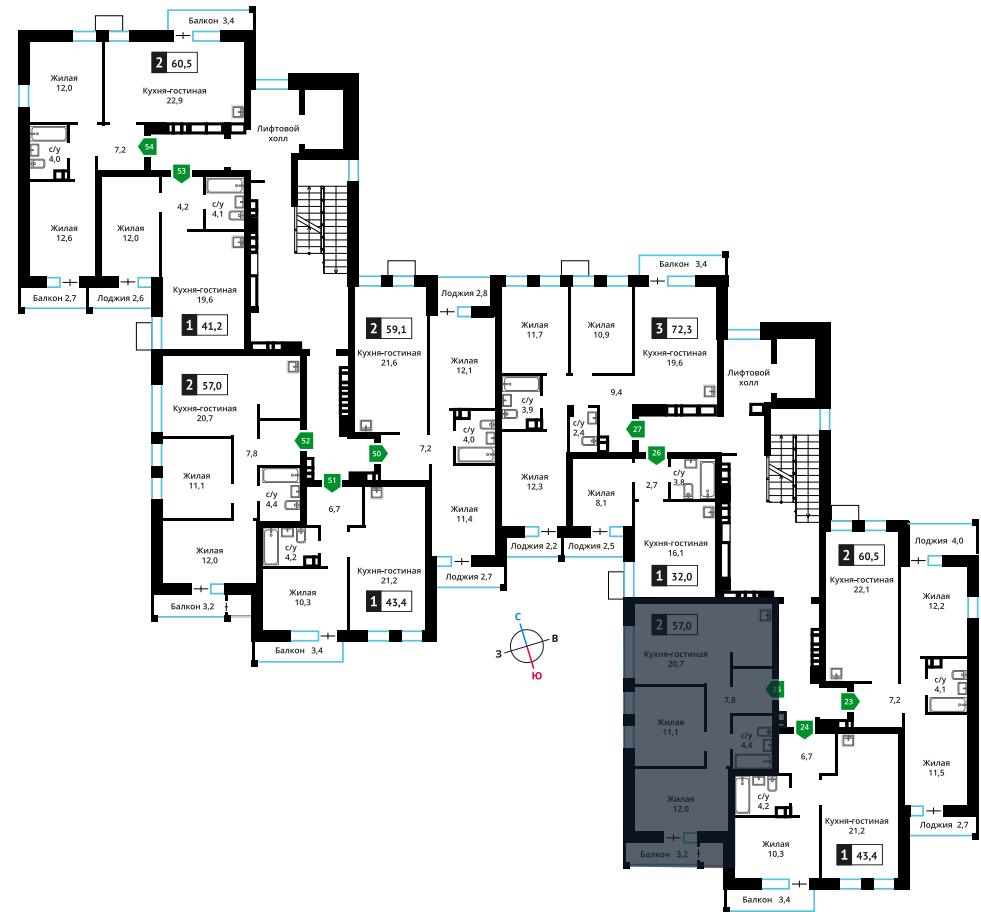

Офис продаж:

Телефон:

+7 (495) 150-10-10

ЖК:

Корпус:

Этаж:

№ квартиры:

Кол-во комнат:

Стоимость:

Сдача:

Смарт квартал Лесная Отрада 1-я

6

6

25

2

10 358 040 руб.

IV кв. 2026 г.

очередь

12 947 550 руб.

Стоимость зависит от способа оплаты, выбранной ипотечной программы, применимых скидок, акций и спецпредложений.
Подробнее уточняйте в офисе продаж застройщика.

Дата формирования файла:
12-03-2025