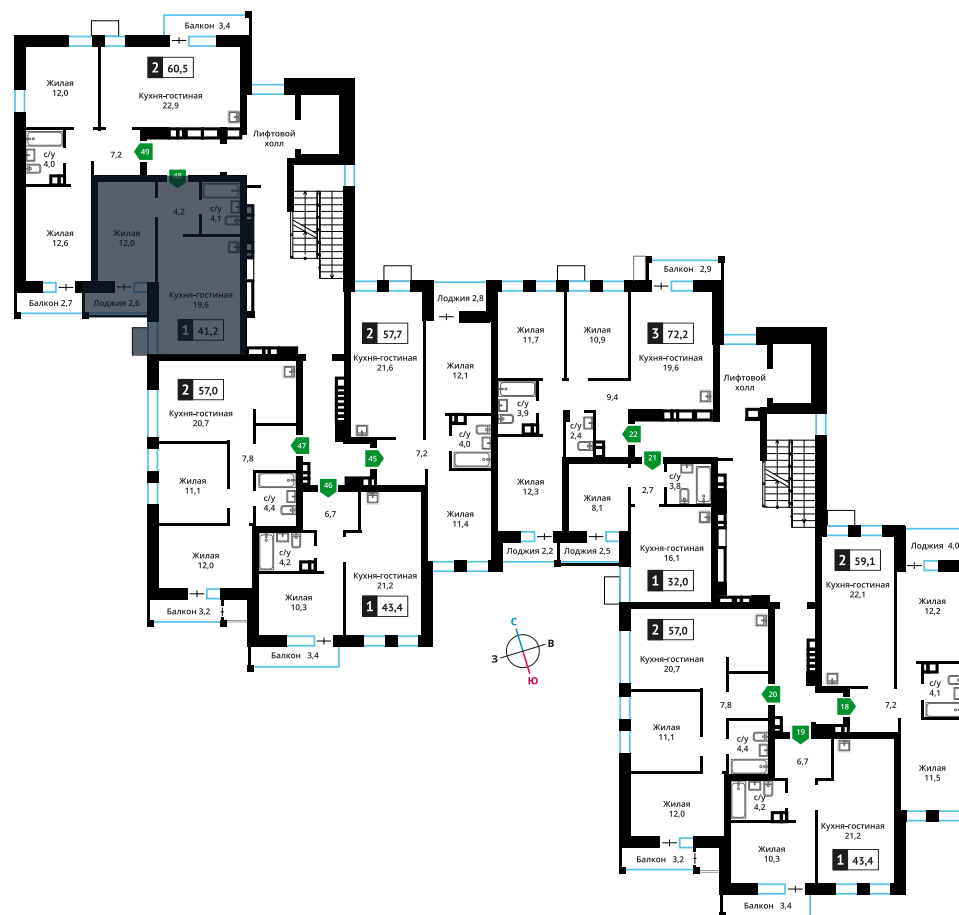

Офис продаж:

Телефон:

+7 (495) 150-10-10

ЖК:

Корпус:

Этаж:

№ квартиры:

Кол-во комнат:

Стоимость:

Сдача:

Смарт квартал Лесная Отрада 1-я

6

5

48

1

7 871 902 руб.

IV кв. 2026 г.

очередь

9 839 878 руб.

Стоимость зависит от способа оплаты, выбранной ипотечной программы, применимых скидок, акций и спецпредложений.

Дата формирования файла:

Подробнее уточняйте в офисе продаж застройщика.

12-03-2025