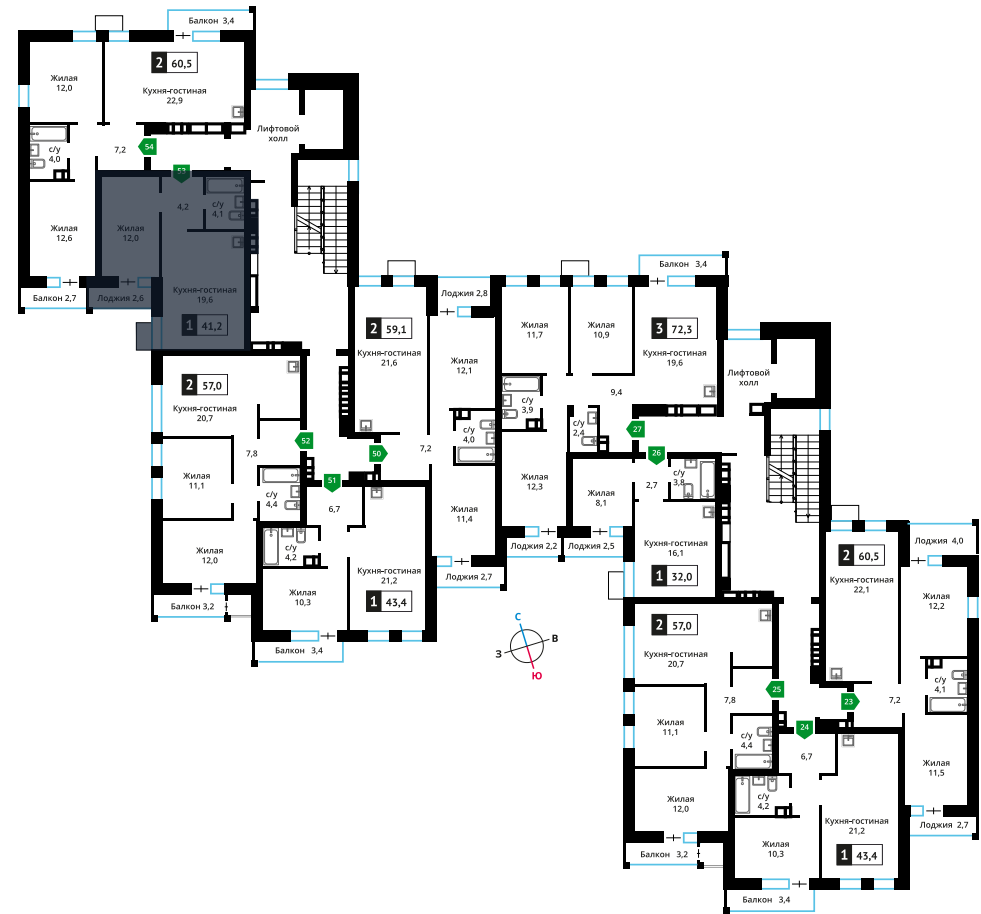

Офис продаж:

Телефон:

+7 (495) 150-10-10

ЖК:

Корпус:

Этаж:

№ квартиры:

Кол-во комнат:

Стоимость:

Сдача:

Смарт квартал Лесная Отрада 1-я

6

6

53

1

7 957 466 руб.

IV кв. 2026 г.

очередь

9 946 833 руб.

Стоимость зависит от способа оплаты, выбранной ипотечной программы, применимых скидок, акций и спецпредложений. Подробнее уточняйте в офисе продаж застройщика.

Дата формирования файла:
12-03-2025