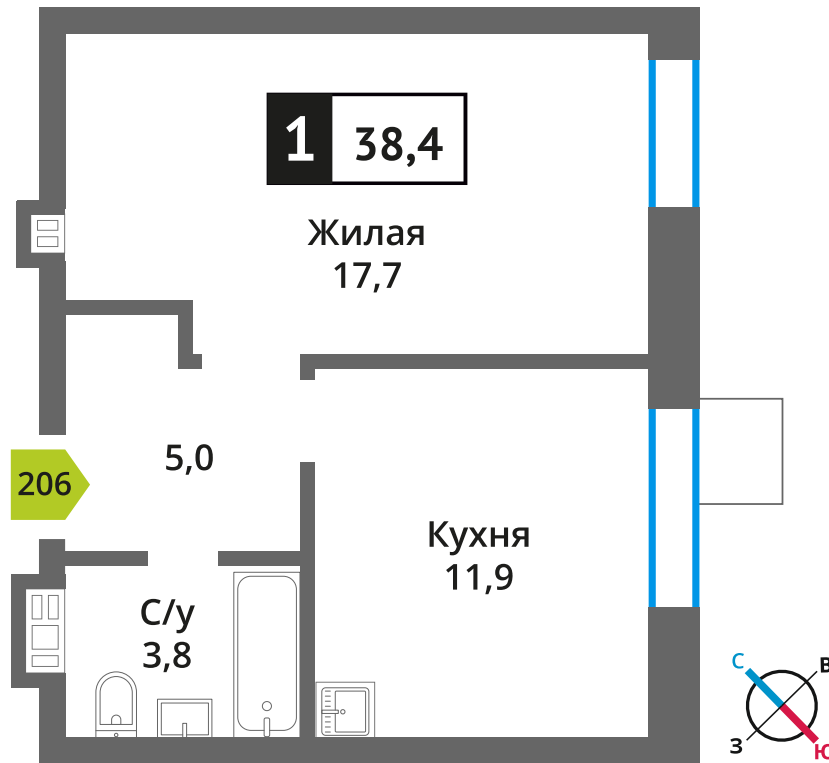

Офис продаж:

Телефон:

+7 (495) 150-10-10

ЖК:	Корпус:	Этаж:	№ квартиры:	Кол-во комнат:	Стоимость:	Сдача:
Смарт квартал Лесная Отрада 2-я очередь	3	9	206	1	7 222 815 руб. 9 028 519 руб.	III кв. 2026 г.

Стоимость зависит от способа оплаты, выбранной ипотечной программы, применимых скидок, акций и спецпредложений. Подробнее уточняйте в офисе продаж застройщика.