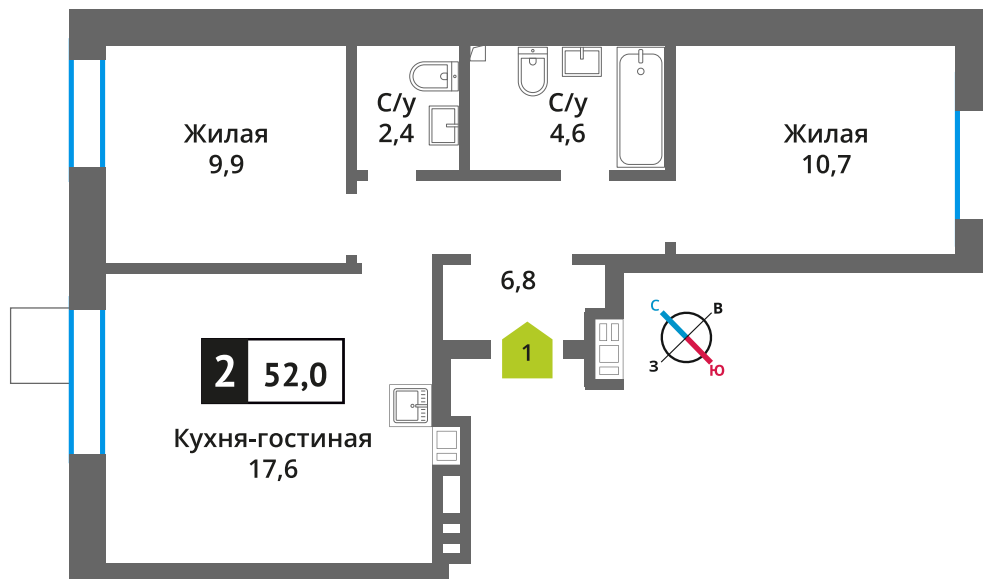

Офис продаж:

Телефон:

+7 (495) 150-10-10

ЖК:	Корпус:	Этаж:	№ квартиры:	Кол-во комнат:	Стоимость:	Сдача:
Смарт квартал Лесная Отрада 2-я очередь	3	2	1	2	8 906 126 руб. 13-292-726 руб.	III кв. 2026 г.

Стоимость зависит от способа оплаты, выбранной ипотечной программы, применимых скидок, акций и спецпредложений. Подробнее уточняйте в офисе продаж застройщика.