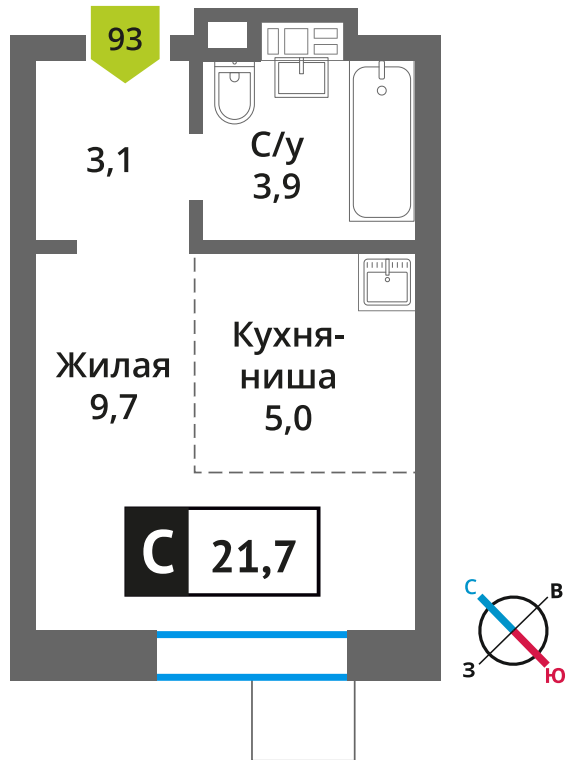

Офис продаж:

Телефон:

+7 (495) 150-10-10

| ЖК:                                     | Корпус: | Этаж: | № квартиры: | Тип:   | Стоимость:                       | Сдача:          |
|---|---------|-------|-------------|--------|----------------------------------|-----------------|
| Смарт квартал Лесная Отрада 2-я очередь | 3       | 5     | 93          | Студия | 5 483 929 руб.<br>6 854 911 руб. | III кв. 2026 г. |