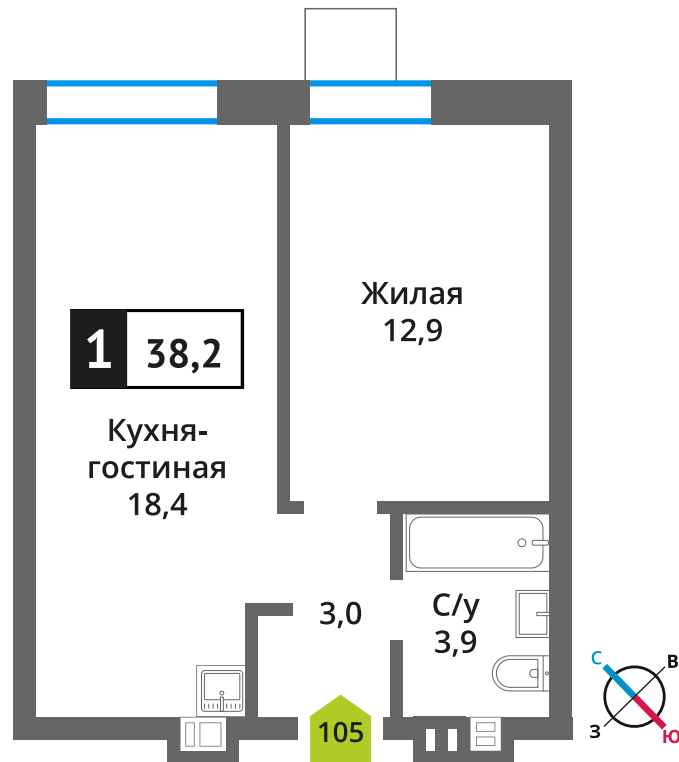

Офис продаж:

Телефон:

+7 (495) 150-10-10

ЖК:

Корпус:

Этаж:

№ квартиры:

Кол-во комнат:

Стоимость:

Сдача:

Смарт квартал Лесная Отрада 2-я

3

7

105

1

7 111 878 руб.

III кв. 2026 г.

очередь

8 889 847 руб.

Стоимость зависит от способа оплаты, выбранной ипотечной программы, применимых скидок, акций и спецпредложений.

Дата формирования файла:

Подробнее уточняйте в офисе продаж застройщика.

12-03-2025