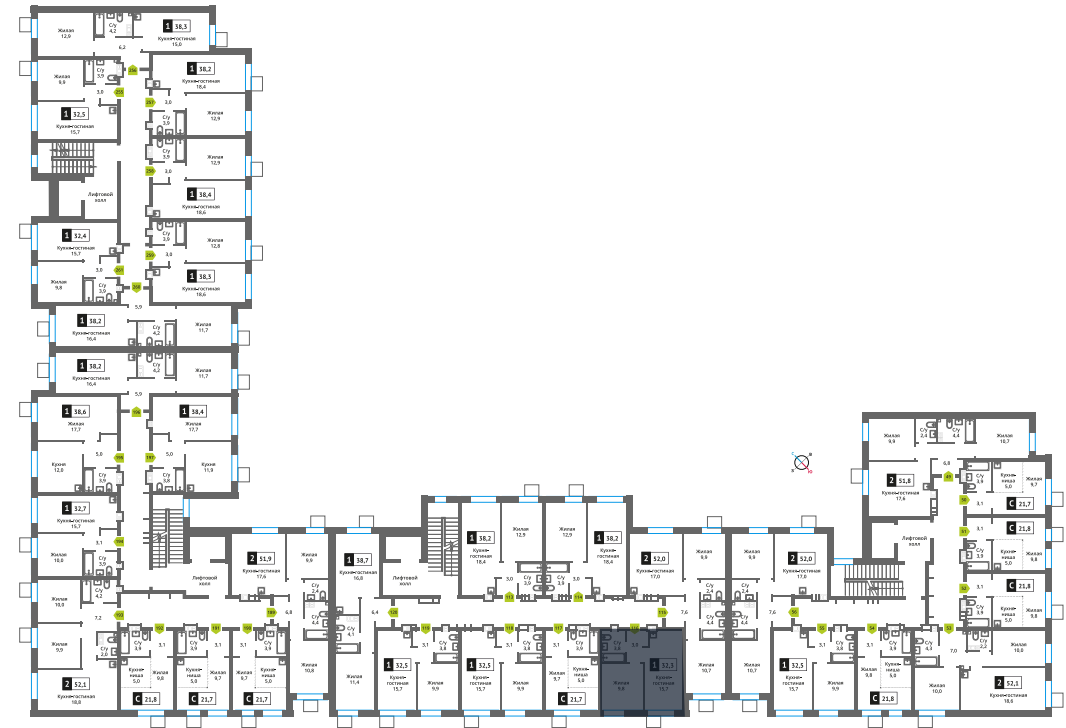

Офис продаж:

Телефон:

+7 (495) 150-10-10

ЖК:

Корпус:

Этаж:

№ квартиры:

Кол-во комнат:

Стоимость:

Сдача:

Смарт квартал Лесная Отрада 2-я

3

8

116

1

6 355 035 руб.

III кв. 2026 г.

очередь

7 943 794 руб.

Стоимость зависит от способа оплаты, выбранной ипотечной программы, применимых скидок, акций и спецпредложений.
Подробнее уточняйте в офисе продаж застройщика.

Дата формирования файла:
12-03-2025