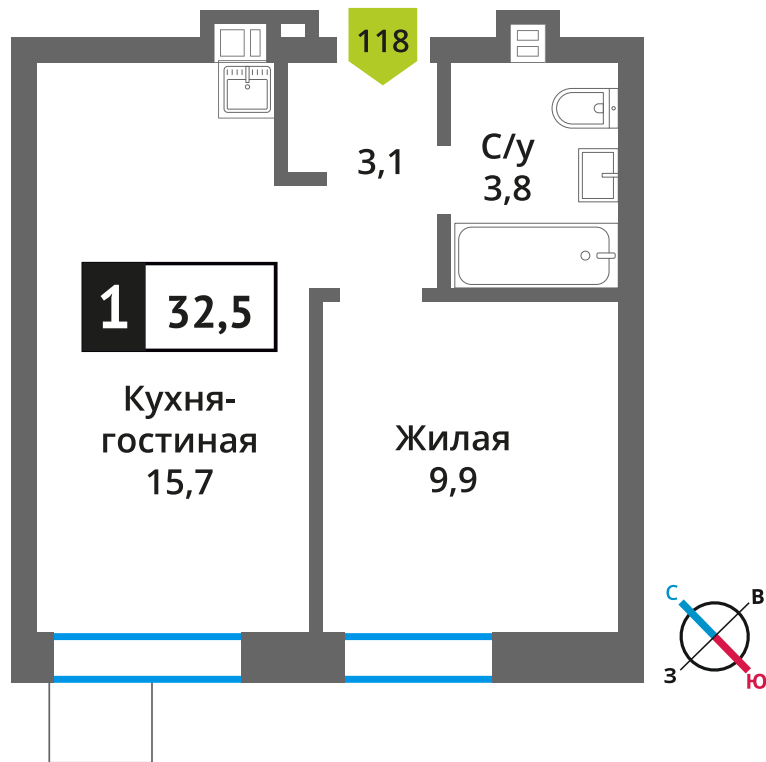

Офис продаж:

Телефон:

+7 (495) 150-10-10

ЖК:	Корпус:	Этаж:	№ квартиры:	Кол-во комнат:	Стоимость:	Сдача:
Смарт квартал Лесная Отрада 2-я очередь	3	8	118	1	6 394 385 руб. 7-992-981 руб.	III кв. 2026 г.

Стоимость зависит от способа оплаты, выбранной ипотечной программы, применимых скидок, акций и спецпредложений. Подробнее уточняйте в офисе продаж застройщика.