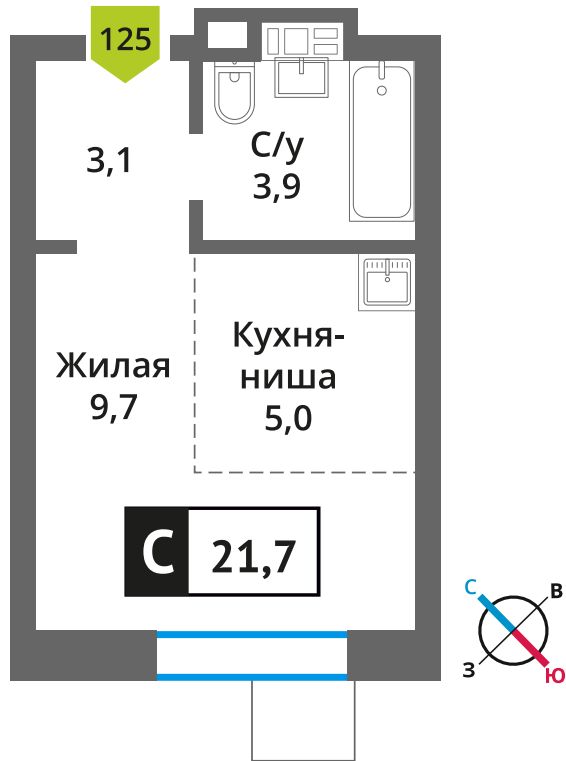

Офис продаж:

Телефон:

+7 (495) 150-10-10

ЖК:	Корпус:	Этаж:	№ квартиры:	Тип:	Стоимость:	Сдача:
Смарт квартал Лесная Отрада 2-я очередь	3	9	125	Студия	4 708 987 руб. 5 886 234 руб.	III кв. 2026 г.

Стоимость зависит от способа оплаты, выбранной ипотечной программы, применимых скидок, акций и спецпредложений. Подробнее уточняйте в офисе продаж застройщика.