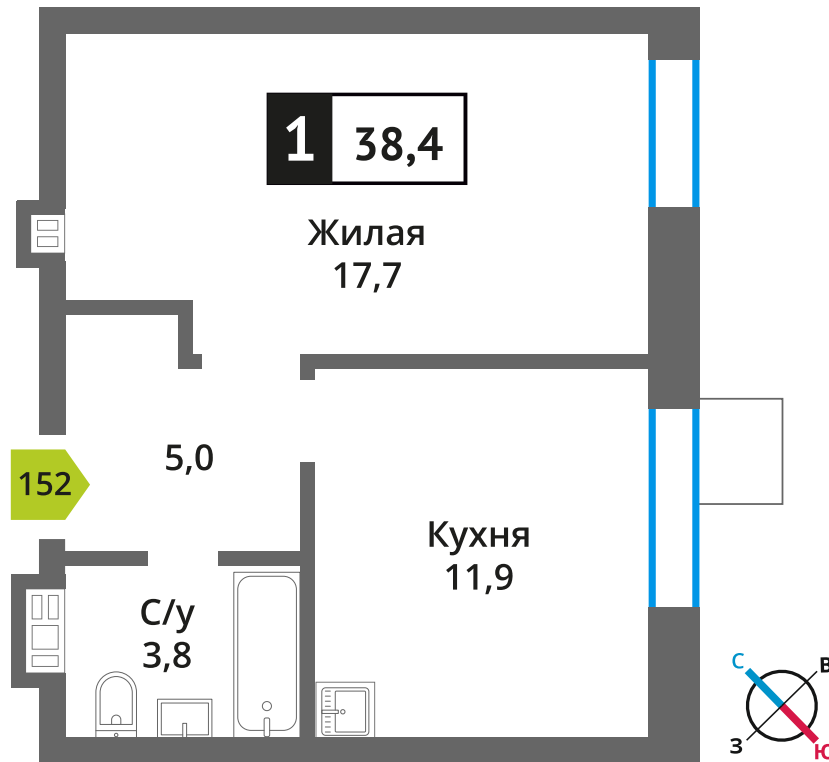

Офис продаж:

Телефон:

+7 (495) 150-10-10

ЖК:	Корпус:	Этаж:	№ квартиры:	Кол-во комнат:	Стоимость:	Сдача:
Смарт квартал Лесная Отрада 2-я очередь	3	3	152	1	6 854 304 руб. 8 567 880 руб.	III кв. 2026 г.

Стоимость зависит от способа оплаты, выбранной ипотечной программы, применимых скидок, акций и спецпредложений. Подробнее уточняйте в офисе продаж застройщика.