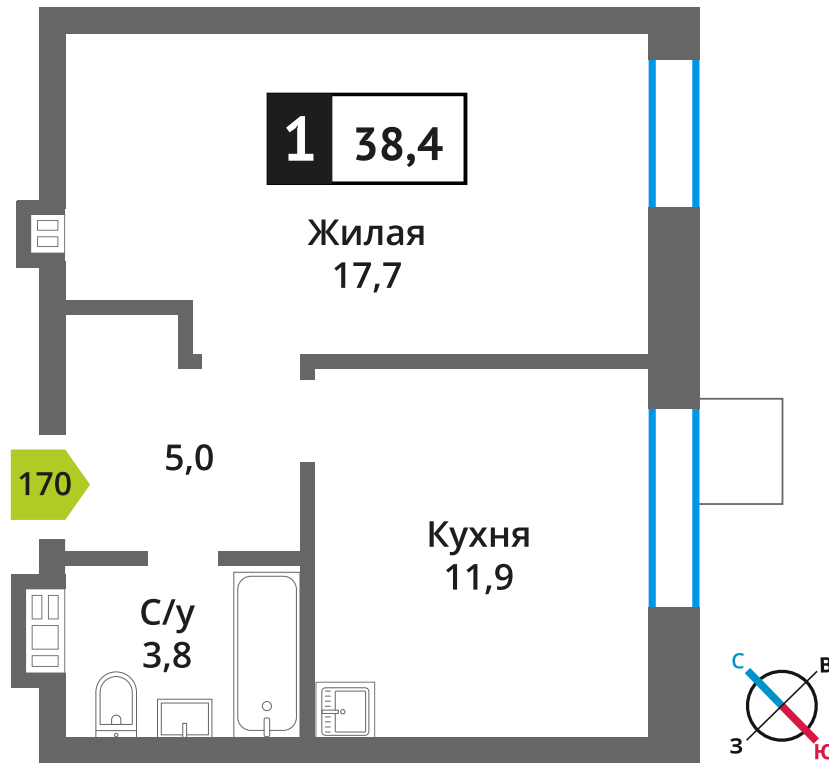

Офис продаж:

Телефон:

+7 (495) 150-10-10

ЖК:	Корпус:	Этаж:	№ квартиры:	Кол-во комнат:	Стоимость:	Сдача:
Смарт квартал Лесная Отрада 2-я очередь	3	5	170	1	7 001 708 руб. 8 752 135 руб.	III кв. 2026 г.

Стоимость зависит от способа оплаты, выбранной ипотечной программы, применимых скидок, акций и спецпредложений. Подробнее уточняйте в офисе продаж застройщика.