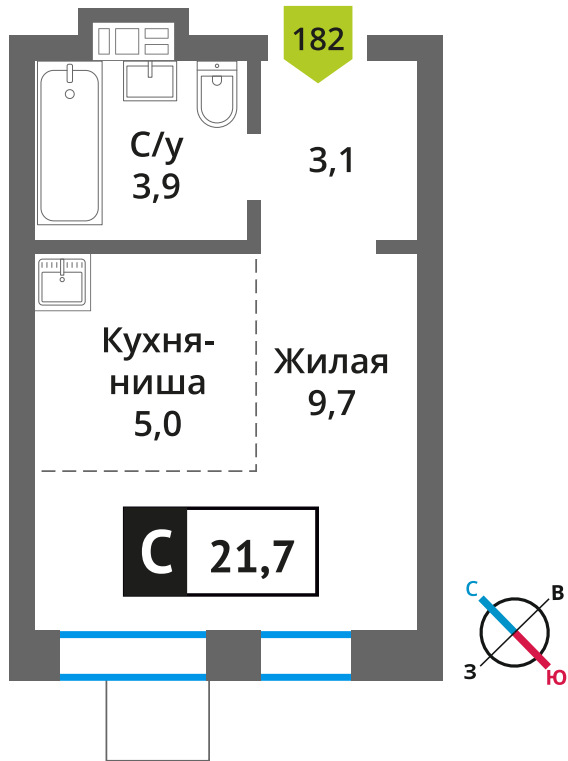

Офис продаж:

Телефон:

+7 (495) 150-10-10

| ЖК: | Корпус: | Этаж: | № квартиры: | Тип: | Стоимость: | Сдача: |
|---|---------|-------|-------------|--------|----------------------------------|-----------------|
| Смарт квартал Лесная Отрада 2-я очередь | 3 | 7 | 182 | Студия | 4 396 610 руб. 6 562 104 руб. | III кв. 2026 г. |