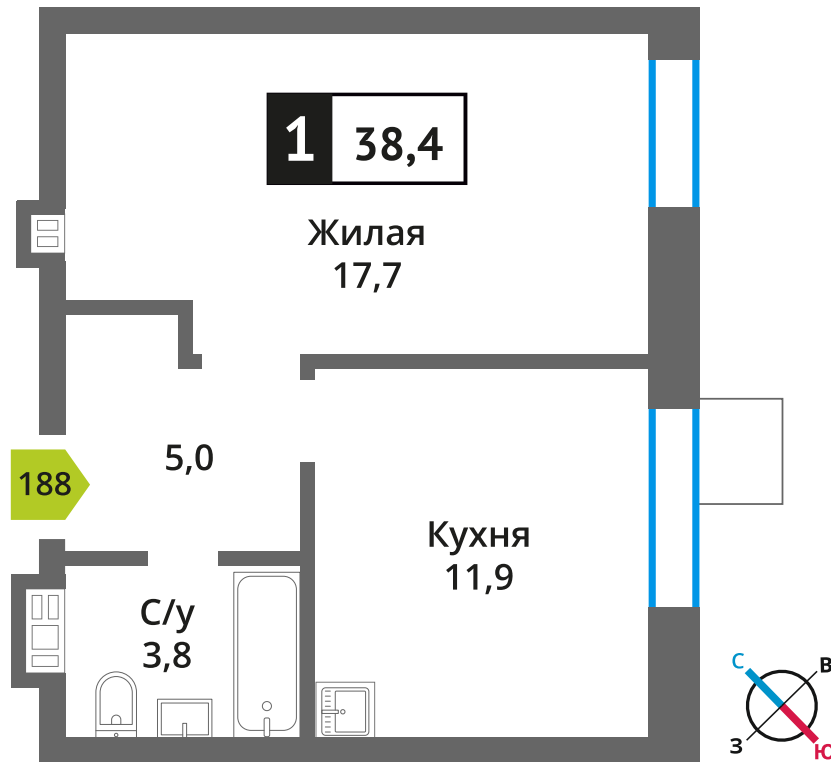

Офис продаж:

Телефон:

+7 (495) 150-10-10

ЖК:	Корпус:	Этаж:	№ квартиры:	Кол-во комнат:	Стоимость:	Сдача:
Смарт квартал Лесная Отрада 2-я очередь	3	7	188	1	7 149 113 руб. 8 936 391 руб.	III кв. 2026 г.

Стоимость зависит от способа оплаты, выбранной ипотечной программы, применимых скидок, акций и спецпредложений. Подробнее уточняйте в офисе продаж застройщика.