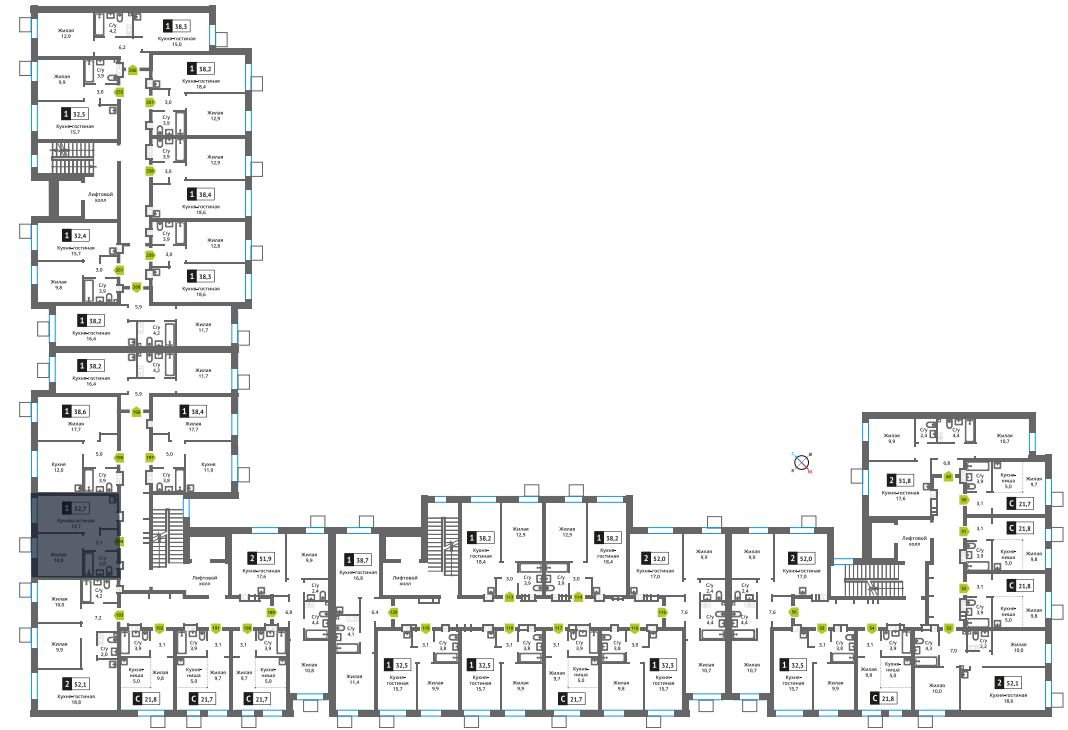

Офис продаж:

Телефон:

+7 (495) 150-10-10

ЖК:	Корпус:	Этаж:	№ квартиры:	Кол-во комнат:	Стоимость:	Сдача:
Смарт квартал Лесная Отрада 2-я очередь	3	8	194	1	6 622 963 руб. 8 278 703 руб.	III кв. 2026 г.

Стоимость зависит от способа оплаты, выбранной ипотечной программы, применимых скидок, акций и спецпредложений. Подробнее уточняйте в офисе продаж застройщика.