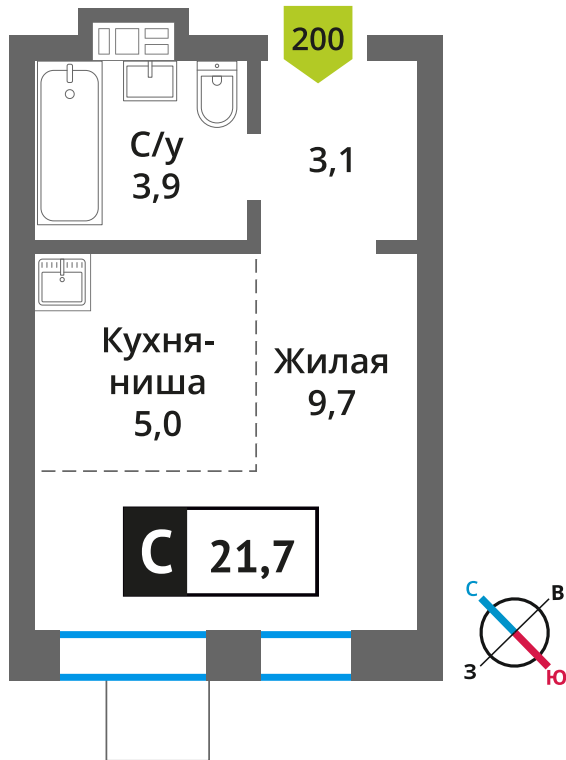

Офис продаж:

Телефон:

+7 (495) 150-10-10

ЖК:	Корпус:	Этаж:	№ квартиры:	Тип:	Стоимость:	Сдача:
Смарт квартал Лесная Отрада 2-я очередь	3	9	200	Студия	4 667 130 руб. 5 833 912 руб.	III кв. 2026 г.

Стоимость зависит от способа оплаты, выбранной ипотечной программы, применимых скидок, акций и спецпредложений. Подробнее уточняйте в офисе продаж застройщика.