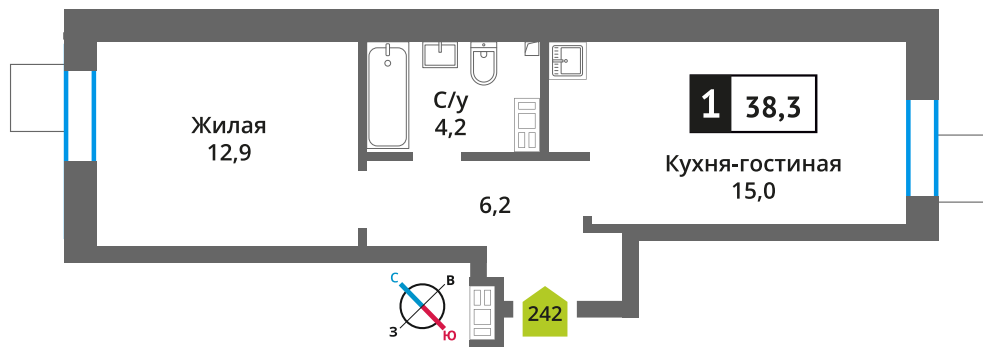

Офис продаж:

Телефон:

+7 (495) 150-10-10

ЖК:	Корпус:	Этаж:	№ квартиры:	Кол-во комнат:	Стоимость:	Сдача:
Смарт квартал Лесная Отрада 2-я очередь	3	6	242	1	7 056 985 руб. 8 821 231 руб.	III кв. 2026 г.

Стоимость зависит от способа оплаты, выбранной ипотечной программы, применимых скидок, акций и спецпредложений. Подробнее уточняйте в офисе продаж застройщика.