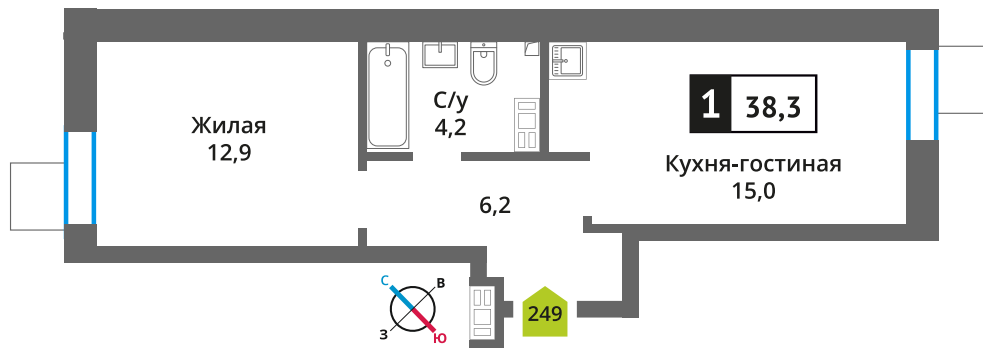

Офис продаж:

Телефон:

+7 (495) 150-10-10

ЖК:	Корпус:	Этаж:	№ квартиры:	Кол-во комнат:	Стоимость:	Сдача:
Смарт квартал Лесная Отрада 2-я очередь	3	7	249	1	7 130 495 руб. 8 913 119 руб.	III кв. 2026 г.

Стоимость зависит от способа оплаты, выбранной ипотечной программы, применимых скидок, акций и спецпредложений. Подробнее уточняйте в офисе продаж застройщика.