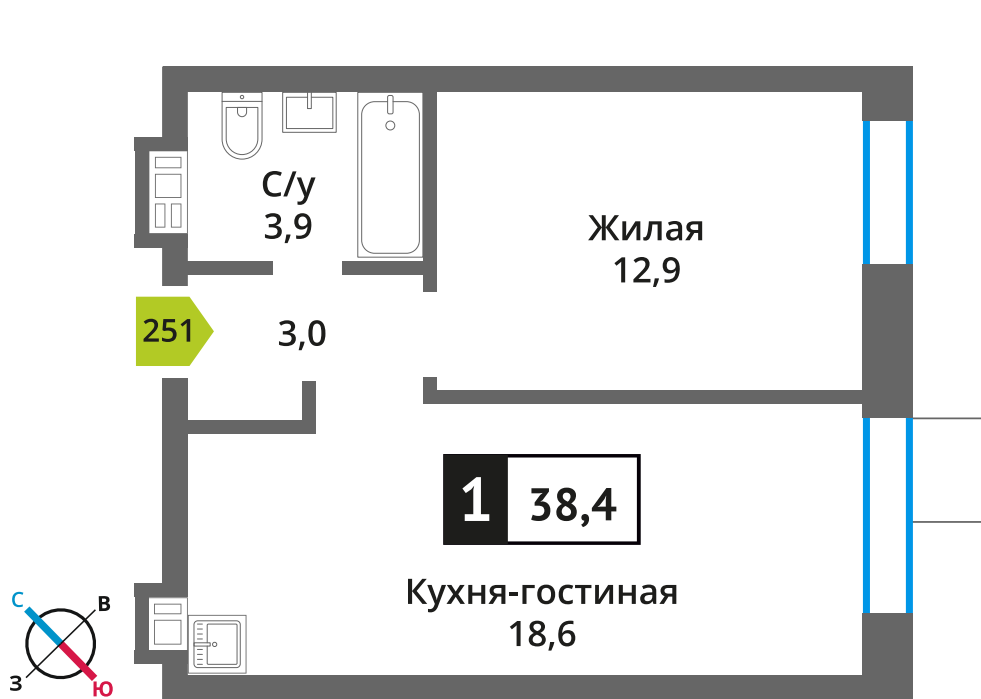

Офис продаж:

Телефон:

+7 (495) 150-10-10

ЖК:	Корпус:	Этаж:	№ квартиры:	Кол-во комнат:	Стоимость:	Сдача:
Смарт квартал Лесная Отрада 2-я очередь	3	7	251	1	7 149 113 руб. 8 936 391 руб.	III кв. 2026 г.

Стоимость зависит от способа оплаты, выбранной ипотечной программы, применимых скидок, акций и спецпредложений. Подробнее уточняйте в офисе продаж застройщика.