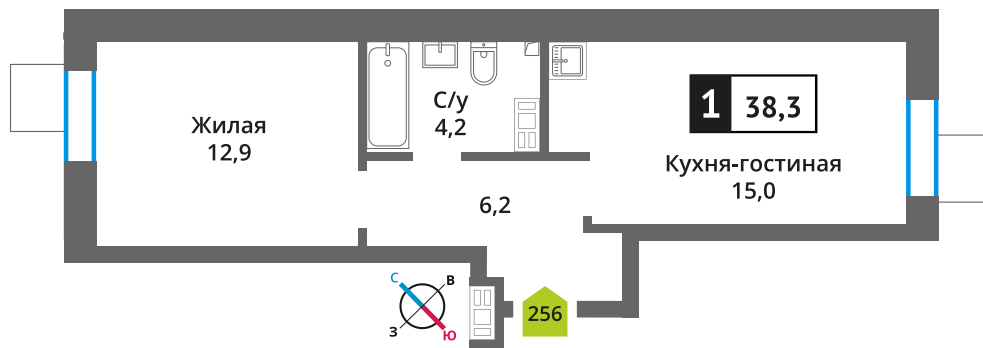

Офис продаж:

Телефон:

+7 (495) 150-10-10

ЖК:	Корпус:	Этаж:	№ квартиры:	Кол-во комнат:	Стоимость:	Сдача:
Смарт квартал Лесная Отрада 2-я очередь	3	8	256	1	7 204 005 руб. 9 005 007 руб.	III кв. 2026 г.

Стоимость зависит от способа оплаты, выбранной ипотечной программы, применимых скидок, акций и спецпредложений. Подробнее уточняйте в офисе продаж застройщика.