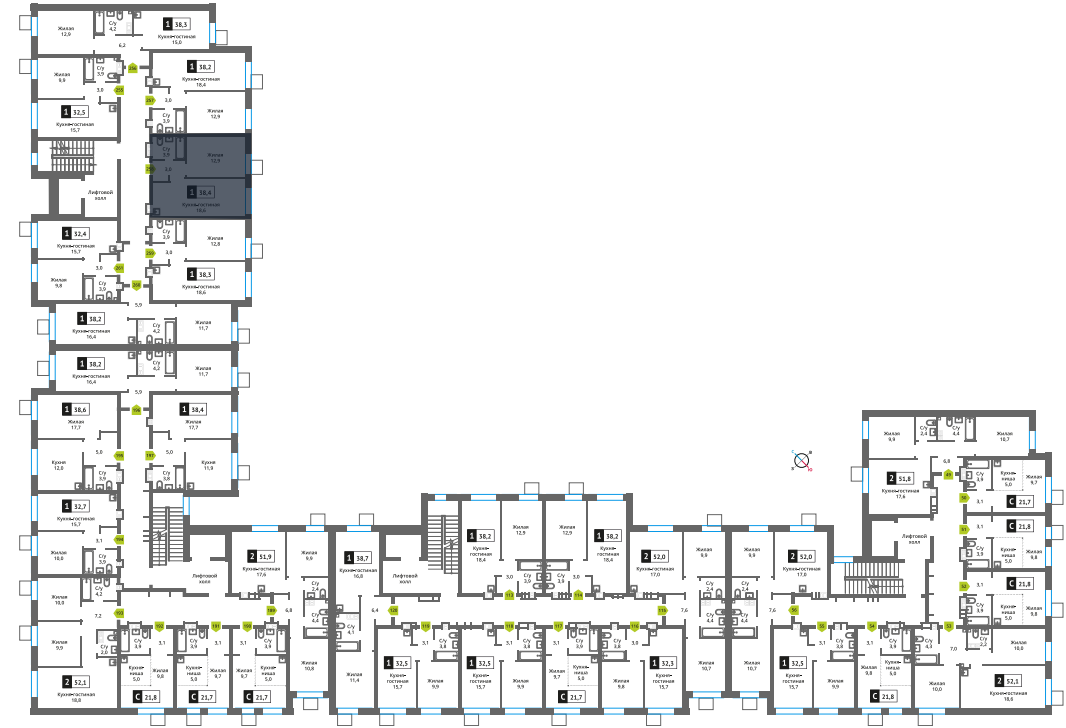

Офис продаж:

Телефон:

+7 (495) 150-10-10

ЖК:	Корпус:	Этаж:	№ квартиры:	Кол-во комнат:	Стоимость:	Сдача:
Смарт квартал Лесная Отрада 2-я очередь	3	8	258	1	7 222 815 руб. 9 028 519 руб.	III кв. 2026 г.

Стоимость зависит от способа оплаты, выбранной ипотечной программы, применимых скидок, акций и спецпредложений. Подробнее уточняйте в офисе продаж застройщика.