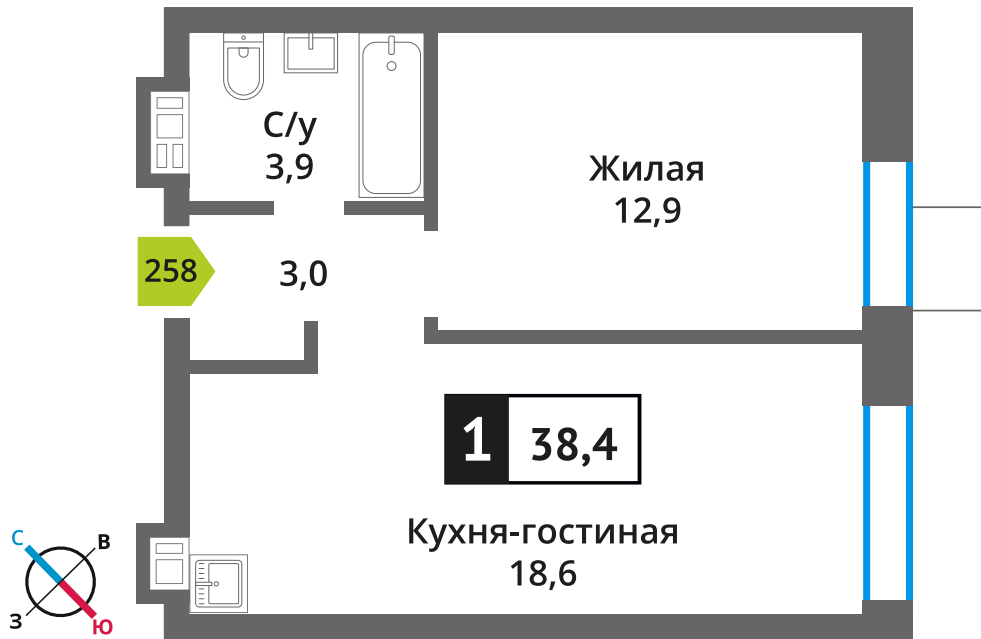

Офис продаж:

Телефон:

+7 (495) 150-10-10

ЖК:	Корпус:	Этаж:	№ квартиры:	Кол-во комнат:	Стоимость:	Сдача:
Смарт квартал Лесная Отрада 2-я очередь	3	8	258	1	7 222 815 руб. 9 028 519 руб.	III кв. 2026 г.

Стоимость зависит от способа оплаты, выбранной ипотечной программы, применимых скидок, акций и спецпредложений. Подробнее уточняйте в офисе продаж застройщика.