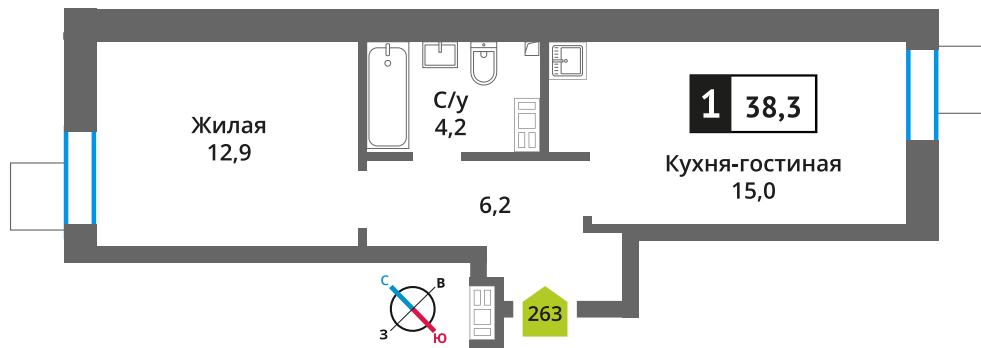

Офис продаж:

Телефон:

+7 (495) 150-10-10

ЖК:	Корпус:	Этаж:	№ квартиры:	Кол-во комнат:	Стоимость:	Сдача:
Смарт квартал Лесная Отрада 2-я очередь	3	9	263	1	7 204 005 руб. 9 005 007 руб.	III кв. 2026 г.

Стоимость зависит от способа оплаты, выбранной ипотечной программы, применимых скидок, акций и спецпредложений. Подробнее уточняйте в офисе продаж застройщика.