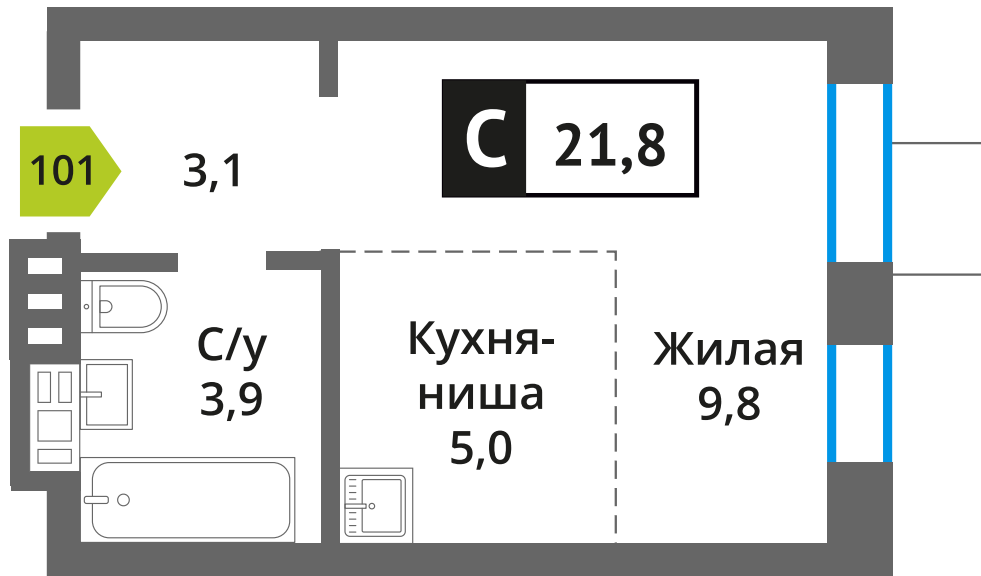

Офис продаж:

Телефон:

+7 (495) 150-10-10

ЖК:	Корпус:	Этаж:	№ квартиры:	Тип:	Стоимость:	Сдача:
Смарт квартал Лесная Отрада 2-я очередь	4	7	101	Студия	4 829 105 руб. 6 036 381 руб.	III кв. 2026 г.

Стоимость зависит от способа оплаты, выбранной ипотечной программы, применимых скидок, акций и спецпредложений. Подробнее уточняйте в офисе продаж застройщика.