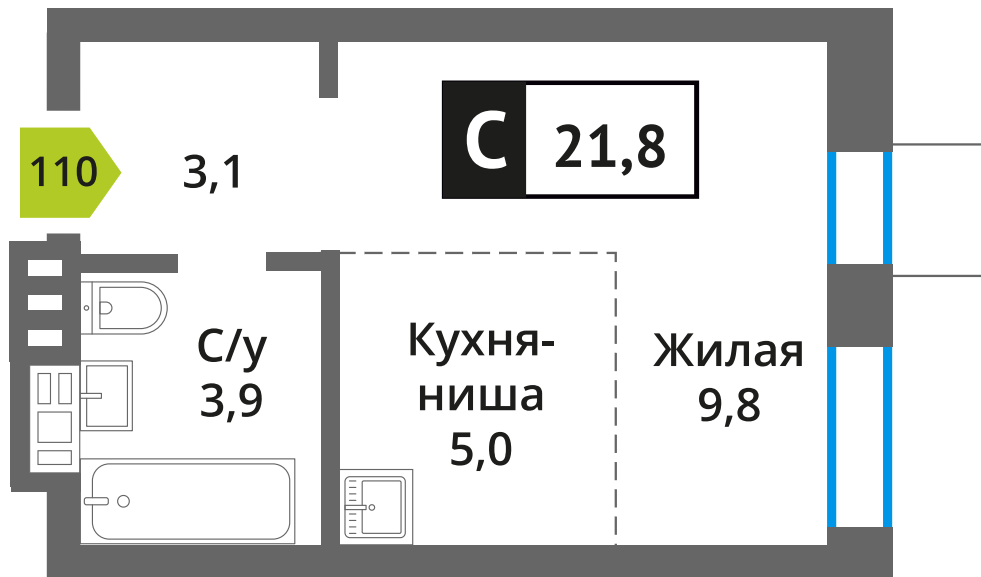

Офис продаж:

Телефон:

+7 (495) 150-10-10

ЖК:	Корпус:	Этаж:	№ квартиры:	Тип:	Стоимость:	Сдача:
Смарт квартал Лесная Отрада 2-я очередь	4	8	110	Студия	4 870 735 руб. 6 088 419 руб.	III кв. 2026 г.

Стоимость зависит от способа оплаты, выбранной ипотечной программы, применимых скидок, акций и спецпредложений. Подробнее уточняйте в офисе продаж застройщика.