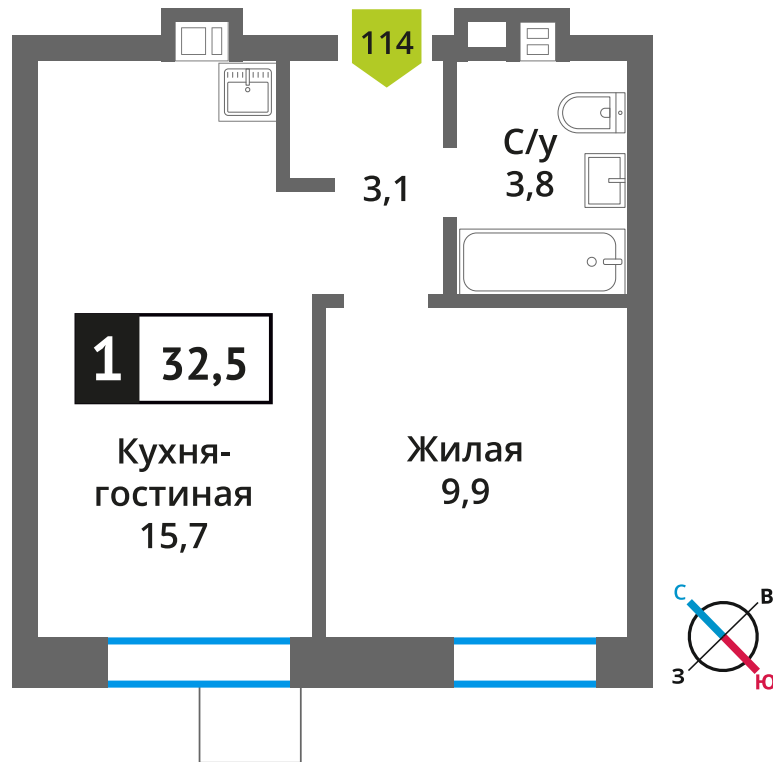

Офис продаж:

Телефон:

+7 (495) 150-10-10

ЖК:	Корпус:	Этаж:	№ квартиры:	Кол-во комнат:	Стоимость:	Сдача:
Смарт квартал Лесная Отрада 2-я очередь	4	8	114	1	6 312 479 руб. 9 421 610 руб.	III кв. 2026 г.

Стоимость зависит от способа оплаты, выбранной ипотечной программы, применимых скидок, акций и спецпредложений. Подробнее уточняйте в офисе продаж застройщика.