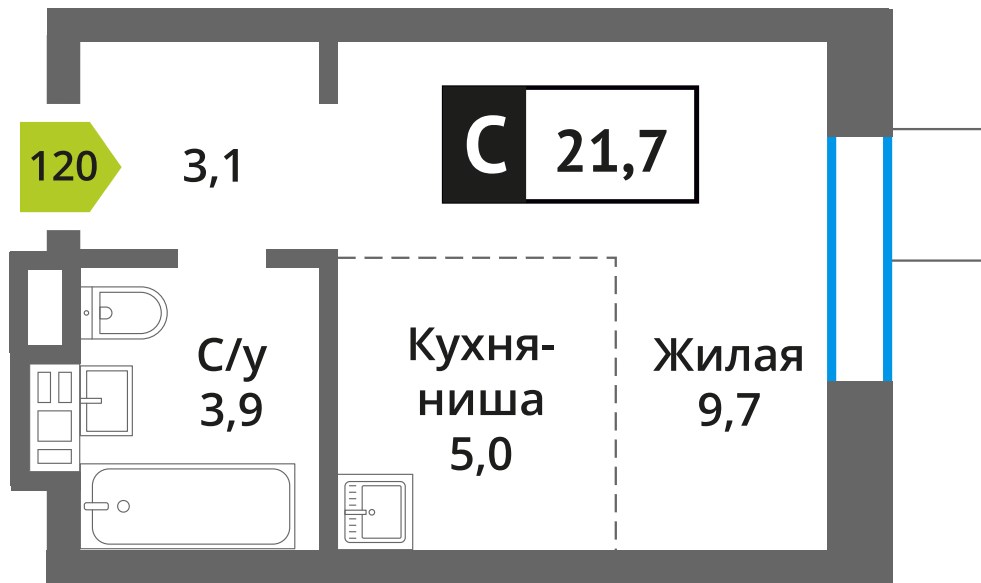

Офис продаж:

Телефон:

+7 (495) 150-10-10

ЖК:	Корпус:	Этаж:	№ квартиры:	Тип:	Стоимость:	Сдача:
Смарт квартал Лесная Отрада 2-я очередь	4	9	120	Студия	4 869 112 руб. 6 086 390 руб.	III кв. 2026 г.

Стоимость зависит от способа оплаты, выбранной ипотечной программы, применимых скидок, акций и спецпредложений. Подробнее уточняйте в офисе продаж застройщика.