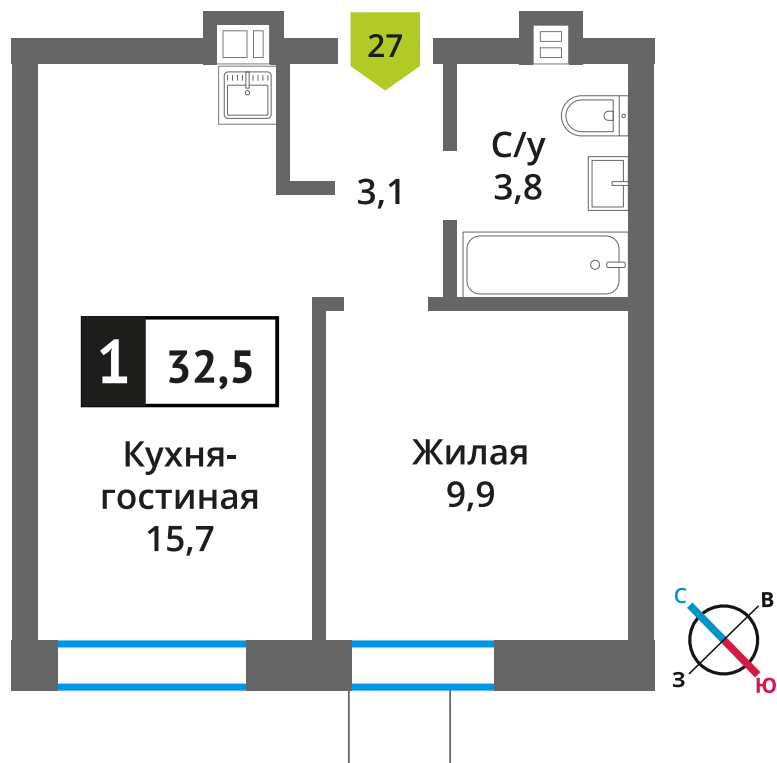

Офис продаж:

Телефон:

+7 (495) 150-10-10

ЖК:	Корпус:	Этаж:	№ квартиры:	Кол-во комнат:	Стоимость:	Сдача:
Смарт квартал Лесная Отрада 2-я очередь	4	5	27	1	6 454 592 руб. 8 068 241 руб.	III кв. 2026 г.

Стоимость зависит от способа оплаты, выбранной ипотечной программы, применимых скидок, акций и спецпредложений. Подробнее уточняйте в офисе продаж застройщика.