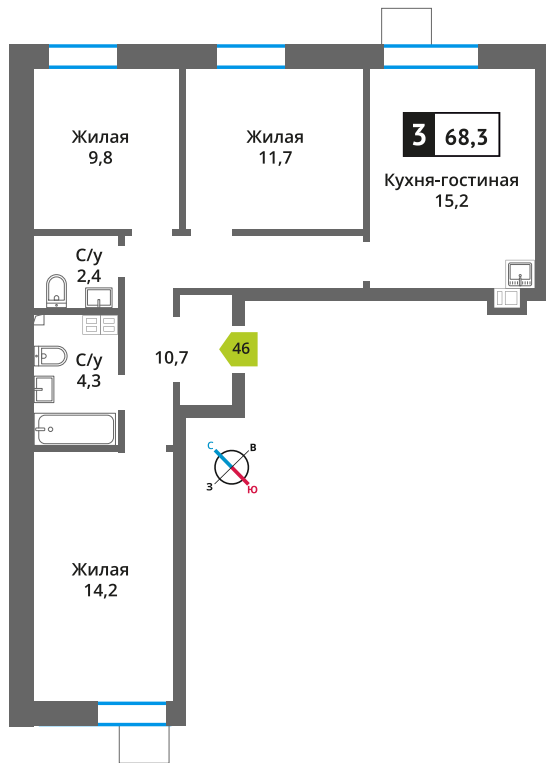

Офис продаж:

Телефон:

+7 (495) 150-10-10

ЖК:

Корпус:

Этаж:

№ квартиры:

Кол-во комнат:

Стоимость:

Сдача:

Смарт квартал Лесная Отрада 2-я

4

8

46

3

12 656 733 руб.

III кв. 2026 г.

очередь

15 820 917 руб.

Стоимость зависит от способа оплаты, выбранной ипотечной программы, применимых скидок, акций и спецпредложений. Подробнее уточняйте в офисе продаж застройщика.

Дата формирования файла:
12-03-2025