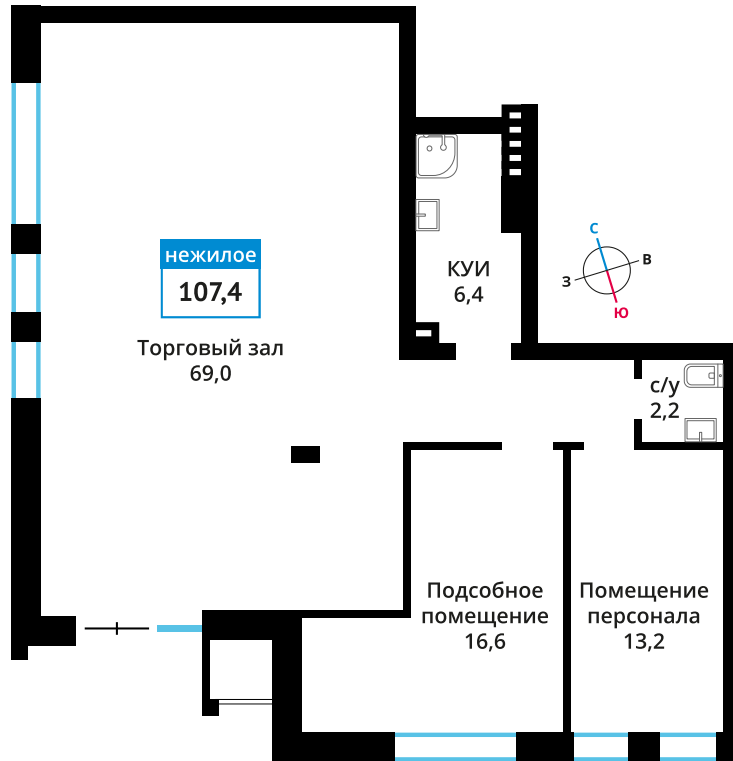

Офис продаж:

Телефон:

+7 (495) 150-10-10

ЖК:

Корпус:

Этаж:

№ помещения:

Площадь:

Стоимость:

Назначение:

Смарт квартал Лесная Отрада 1-я

6

1

1

107.9 м²

18 343 000 руб.

—

очередь

Стоимость зависит от способа оплаты, выбранной ипотечной программы, применимых скидок, акций и спецпредложений. Подробнее уточняйте в офисе продаж застройщика.

Дата формирования файла: 12-03-2025