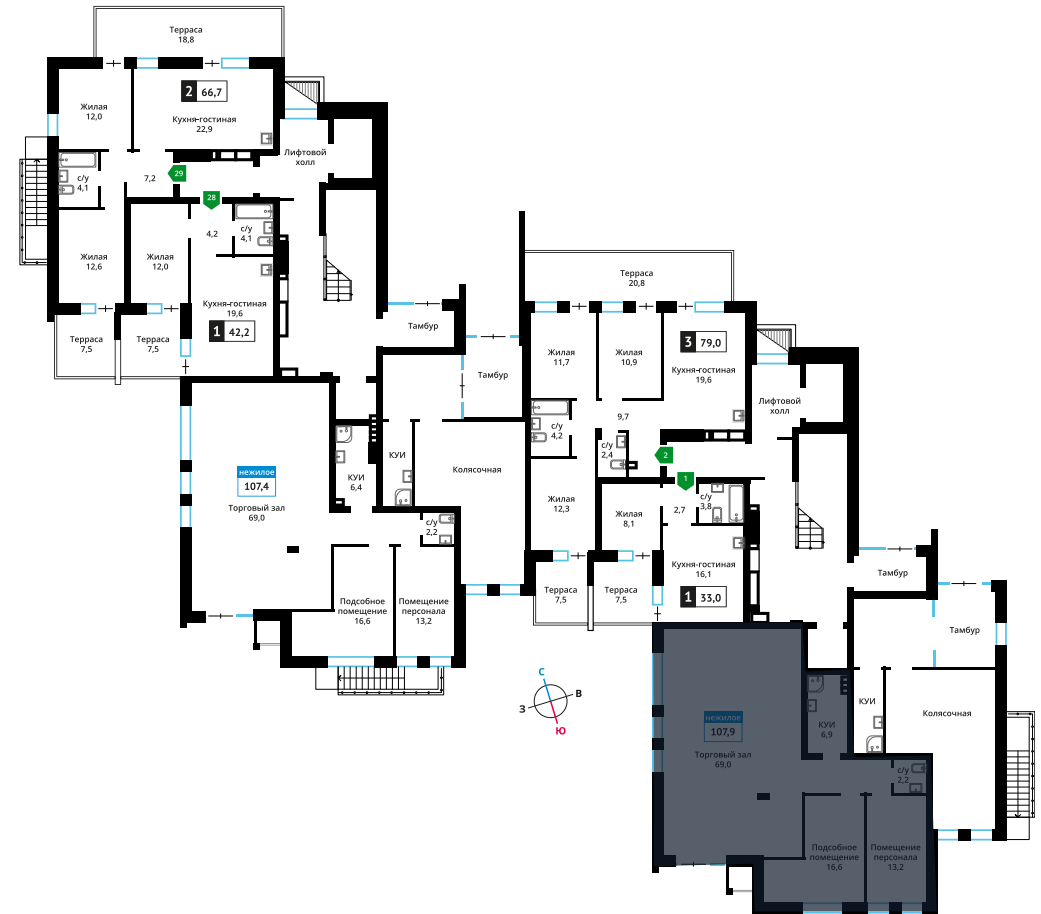

Офис продаж:

Телефон:

+7 (495) 150-10-10

ЖК:

Корпус:

Этаж:

№ помещения:

Площадь:

Стоимость:

Назначение:

Смарт квартал Лесная Отрада 1-я

6

1

1

107.9 м²

18 343 000 руб.

—

очередь

Стоимость зависит от способа оплаты, выбранной ипотечной программы, применимых скидок, акций и спецпредложений. Подробнее уточняйте в офисе продаж застройщика.

Дата формирования файла: 12-03-2025