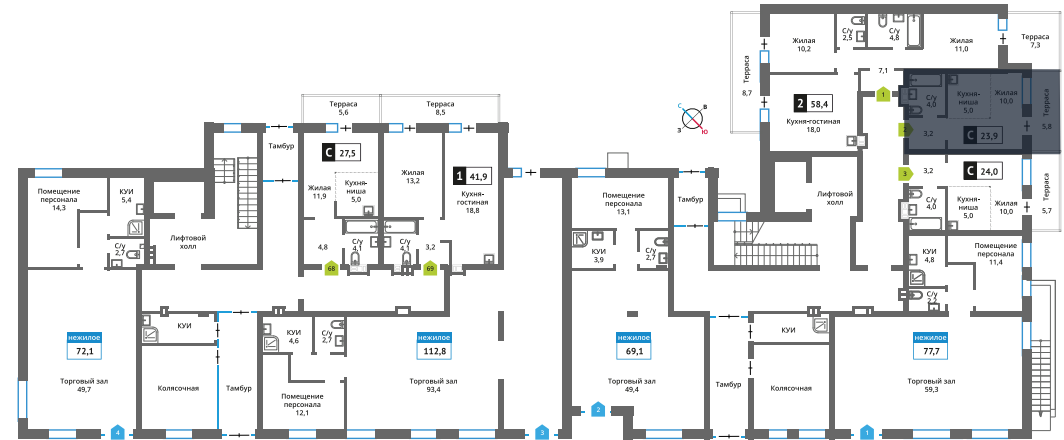

Офис продаж:

Телефон:

+7 (495) 150-10-10

ЖК:

Корпус:

Этаж:

№ квартиры:

Тип:

Стоимость:

Сдача:

Смарт квартал Лесная Отрада 2-я

7

1

2

Студия

4 733 010 руб.

II кв. 2027 г.

очередь

5 568 247 руб.

Стоимость зависит от способа оплаты, выбранной ипотечной программы, применимых скидок, акций и спецпредложений.
Подробнее уточняйте в офисе продаж застройщика.

Дата формирования файла:
12-03-2025