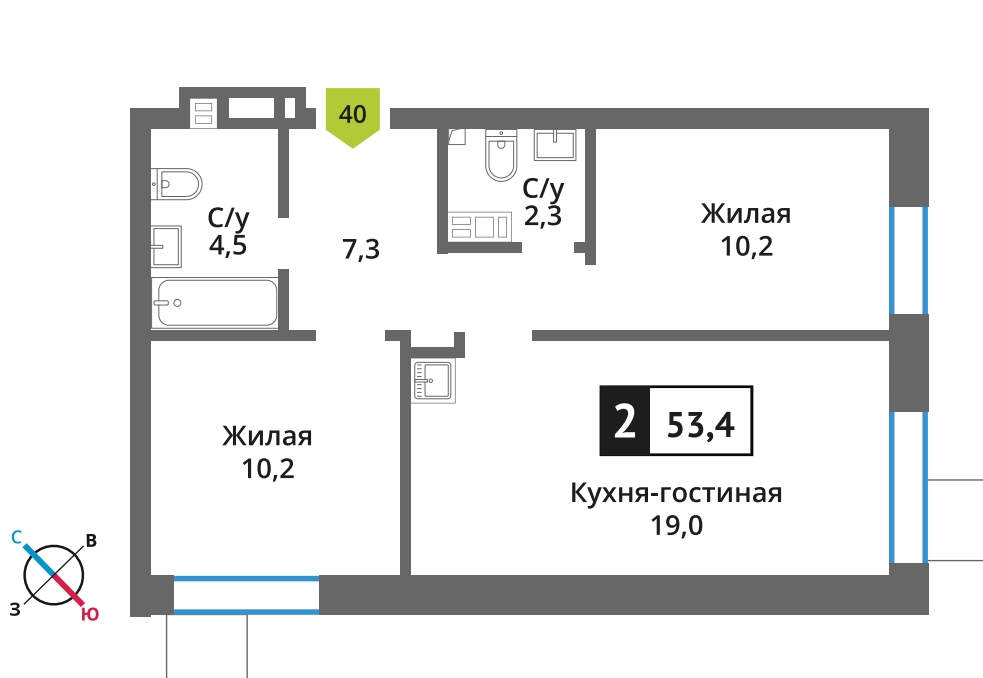

Офис продаж:

Телефон:

+7 (495) 150-10-10

ЖК:	Корпус:	Этаж:	№ квартиры:	Кол-во комнат:	Стоимость:	Сдача:
Смарт квартал Лесная Отрада 2-я очередь	7	6	40	2	8 336 637 руб. 9 807 808 руб.	II кв. 2027 г.

Стоимость зависит от способа оплаты, выбранной ипотечной программы, применимых скидок, акций и спецпредложений. Подробнее уточняйте в офисе продаж застройщика.