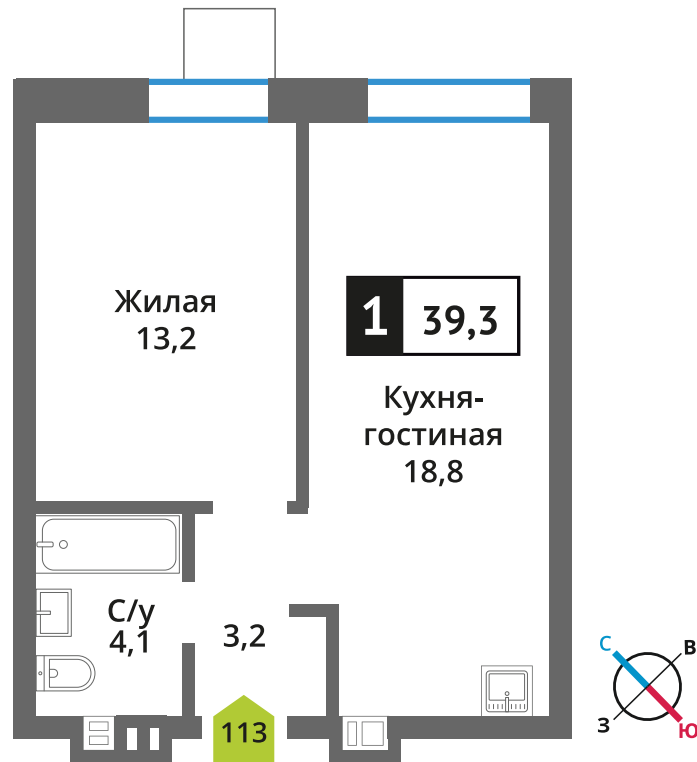

Офис продаж:

Телефон:

+7 (495) 150-10-10

ЖК:	Корпус:	Этаж:	№ квартиры:	Кол-во комнат:	Стоимость:	Сдача:
Смарт квартал Лесная Отрада 2-я очередь	7	8	113	1	6 401 381 руб. 7 531 036 руб.	II кв. 2027 г.

Стоимость зависит от способа оплаты, выбранной ипотечной программы, применимых скидок, акций и спецпредложений. Подробнее уточняйте в офисе продаж застройщика.