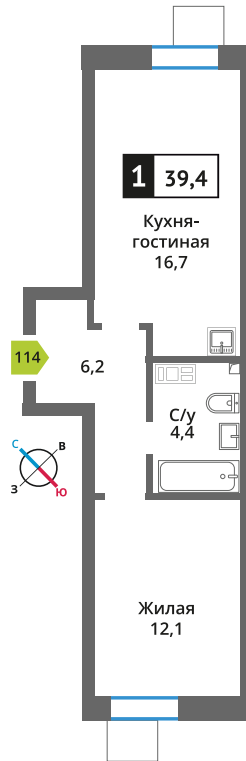

Офис продаж:

Телефон:

+7 (495) 150-10-10

ЖК:

Корпус:

Этаж:

№ квартиры:

Кол-во комнат:

Стоимость:

Сдача:

Смарт квартал Лесная Отрада 2-я

7

8

114

1

6 333 227 руб.

II кв. 2027 г.

очередь

7 450 855 руб.

Стоимость зависит от способа оплаты, выбранной ипотечной программы, применимых скидок, акций и спецпредложений.
Подробнее уточняйте в офисе продаж застройщика.

Дата формирования файла:
12-03-2025