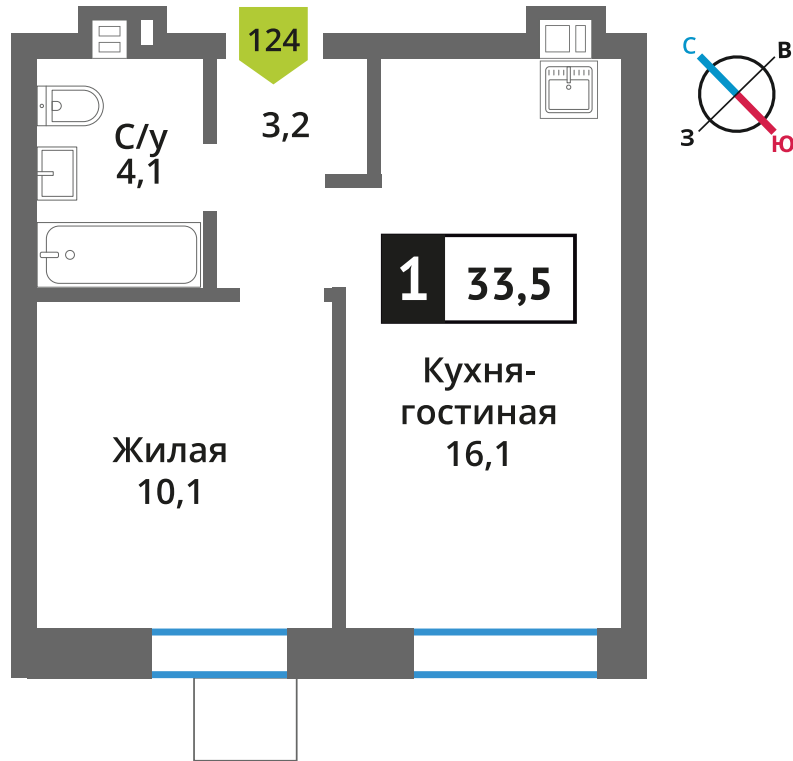

Офис продаж:

Телефон:

+7 (495) 150-10-10

ЖК:

Корпус:

Этаж:

№ квартиры:

Кол-во комнат:

Стоимость:

Сдача:

Смарт квартал Лесная Отрада 2-я

7

9

124

1

5 779 739 руб.

II кв. 2027 г.

очередь

6 799 693 руб.

Стоимость зависит от способа оплаты, выбранной ипотечной программы, применимых скидок, акций и спецпредложений. Подробнее уточняйте в офисе продаж застройщика.

Дата формирования файла:
12-03-2025