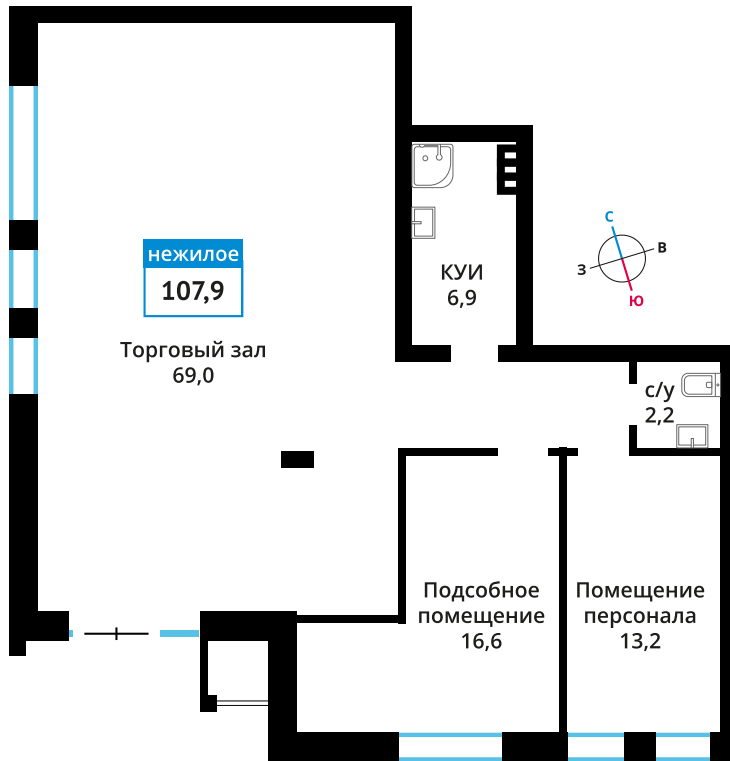

Офис продаж:

Телефон:

+7 (495) 150-10-10

ЖК:

Корпус:

Этаж:

№ помещения:

Площадь:

Стоимость:

Назначение:

Смарт квартал Лесная Отрада 1-я

6

1

2

107.4 м²

18 258 000 руб.

—

очередь

Стоимость зависит от способа оплаты, выбранной ипотечной программы, применимых скидок, акций и спецпредложений. Подробнее уточняйте в офисе продаж застройщика.

Дата формирования файла: 12-03-2025