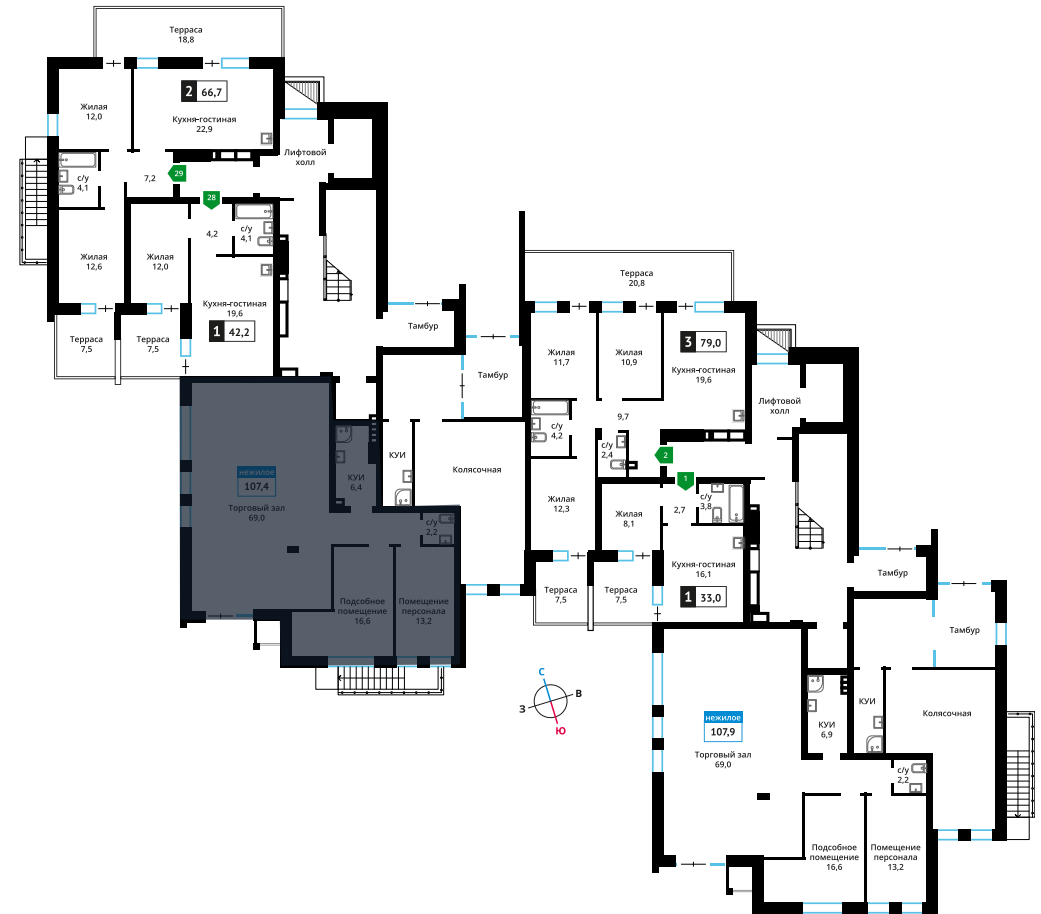

Офис продаж:

Телефон:

+7 (495) 150-10-10

ЖК:

Корпус:

Этаж:

№ помещения:

Площадь:

Стоимость:

Назначение:

Смарт квартал Лесная Отрада 1-я

6

1

2

107.4 м²

18 258 000 руб.

—

очередь

Стоимость зависит от способа оплаты, выбранной ипотечной программы, применимых скидок, акций и спецпредложений. Подробнее уточняйте в офисе продаж застройщика.

Дата формирования файла: 12-03-2025